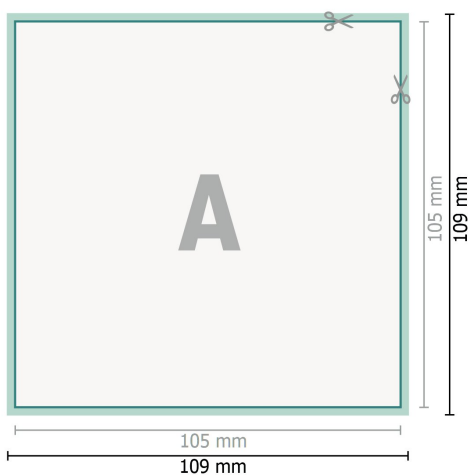

## Trouwkaarten, A6 vierkant

2-zijdig, 300 g/m<sup>2</sup> kunstdruk

Voorkant

Achterkant

**Gegevensformaat (incl. 2 mm afloop):**  
10,9 x 10,9 cm

**snijmarge:**  
2 mm

**Eindformaat:**  
10,5 x 10,5 cm

**Veiligheidsmarge:**  
4 mm  
afstand van de tekst/informatie tot aan de rand van het eindformaat: dit voorkomt dat bij het schoonsnijden teveel wordt uitgesneden.

### Verklaring van de symbolen

-  Snijmarge
-  Leesrichting
-  Eindformaat
-  Gegevensformaat
-  Hier snijden/stansen wij uw product

### Let op:

Houd de snijmarge/afloop en de veiligheidsmarge zoals aangegeven aan.

Geef achtergrondkleuren, afbeeldingen of grafisch materiaal tot aan de rand van het gegevensformaat vorm.

Tijdens de productie kunnen door het snijden, stansen en vouwen toleranties optreden.