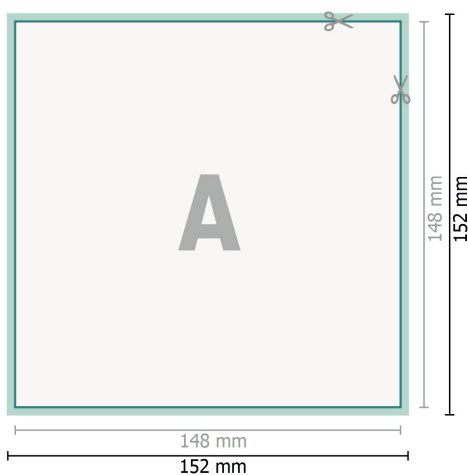

Trouwkaarten, A5 vierkant

2-zijdig, 300 g/m² kunstdruk

Voorkant

Achterkant

Gegevensformaat (incl. 2 mm afloop):
15,2 x 15,2 cm

snijmarge:
2 mm

Eindformaat:
14,8 x 14,8 cm

Veiligheidsmarge:
4 mm
afstand van de tekst/informatie tot aan de rand van het eindformaat: dit voorkomt dat bij het schoonsnijden teveel wordt uitgesneden.

Verklaring van de symbolen

-  Snijmarge
-  Leesrichting
-  Eindformaat
-  Gegevensformaat
-  Hier snijden/stansen wij uw product

Let op:

Houd de snijmarge/afloop en de veiligheidsmarge zoals aangegeven aan.