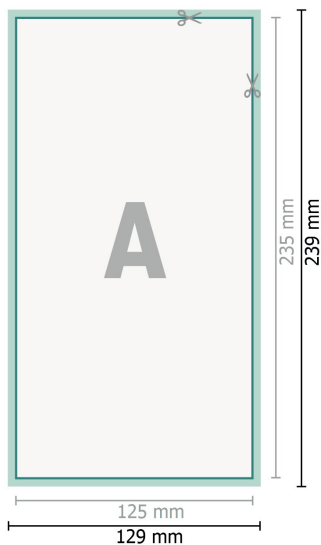

Trouwkaarten, staand formaat, 12,5 x 23,5 cm

2-zijdig, 300 g/m² kunstdruk

Voorkant

Achterkant

Gegevensformaat (incl. 2 mm afloop):

12,9 x 23,9 cm

snijmarge:

2 mm

Eindformaat:

12,5 x 23,5 cm

Veiligheidsmarge:

4 mm

afstand van de tekst/informatie tot aan de rand van het eindformaat: dit voorkomt dat bij het schoonsnijden teveel wordt uitgesneden.

Verklaring van de symbolen

Snijmarge

Leesrichting

Eindformaat

Gegevensformaat

Hier snijden/stansen wij uw product

Let op:

Houd de snijmarge/afloop en de veiligheidsmarge zoals aangegeven aan.

Geef achtergrondkleuren, afbeeldingen of grafisch materiaal tot aan de rand van het gegevensformaat vorm.