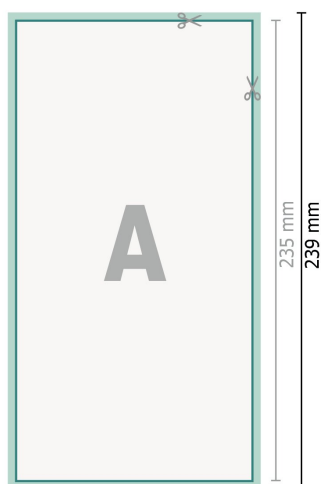

Trouwkaarten, staand formaat, 12,5 x 23,5 cm

2-zijdig, 300 g/m² kunstdruk

Voorkant

Achterkant

Gegevensformaat (incl. 2 mm afloop):

12,9 x 23,9 cm

snijmarge:

2 mm

Eindformaat:

12,5 x 23,5 cm

Veiligheidsmarge:

4 mm

afstand van de tekst/informatie tot aan de rand van het eindformaat: dit voorkomt dat bij het schoonsnijden teveel wordt uitgesneden.

Verklaring van de symbolen

Snijmarge

Leesrichting

Eindformaat

Gegevensformaat

Hier snijden/stansen wij uw product

Let op:

Houd de snijmarge/afloop en de veiligheidsmarge zoals aangegeven aan.

Geef achtergrondkleuren, afbeeldingen of grafisch materiaal tot aan de rand van het gegevensformaat vorm.