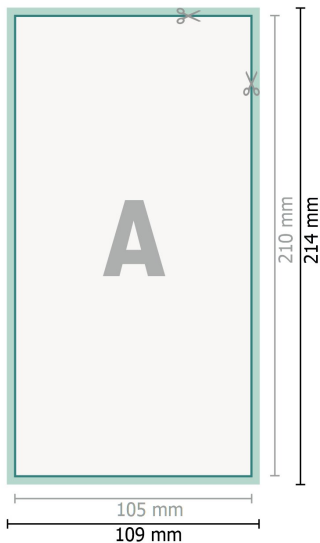

Trouwkaarten, staand formaat, DL

2-zijdig, 300 g/m² kunstdruk

Voorkant

Achterkant

Gegevensformaat (incl. 2 mm afloop):
10,9 x 21,4 cm

snijmarge:
2 mm

Eindformaat:
10,5 x 21 cm

Veiligheidsmarge:
4 mm
afstand van de tekst/informatie tot aan de rand van het eindformaat: dit voorkomt dat bij het schoonsnijden teveel wordt uitgesneden.

Verklaring van de symbolen

-  Snijmarge
-  Leesrichting
-  Eindformaat
-  Gegevensformaat
-  Hier snijden/stansen wij uw product

Let op:

Houd de snijmarge/afloop en de veiligheidsmarge zoals aangegeven aan.

Geef achtergrondkleuren, afbeeldingen of grafisch materiaal tot aan de rand van het gegevensformaat vorm.

Tijdens de productie kunnen door het snijden, stansen en vouwen toleranties optreden.

Informatie over het gegevensformaat/aanleverformaat vindt u onder het menupunt *Drukgegevens* op www.onlineprinters.be