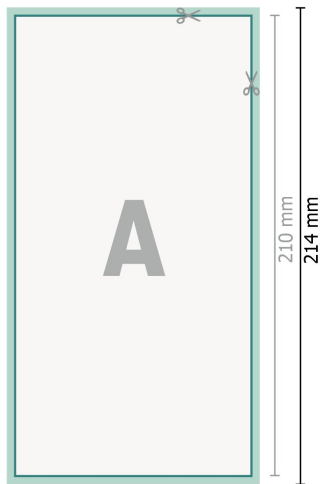

Trouwkaarten, staand formaat, DL

2-zijdig, 300 g/m² kunstdruk

Voorkant

Achterkant

Gegevensformaat (incl. 2 mm afloop):
10,9 x 21,4 cm

snijmarge:
2 mm

Eindformaat:
10,5 x 21 cm

Veiligheidsmarge:
4 mm
afstand van de tekst/informatie tot aan de rand van het eindformaat: dit voorkomt dat bij het schoonsnijden teveel wordt uitgesneden.

Verklaring van de symbolen

-  Snijmarge
-  Leesrichting
-  Eindformaat
-  Gegevensformaat
-  Hier snijden/stansen wij uw product

Let op:

Houd de snijmarge/afloop en de veiligheidsmarge zoals aangegeven aan.