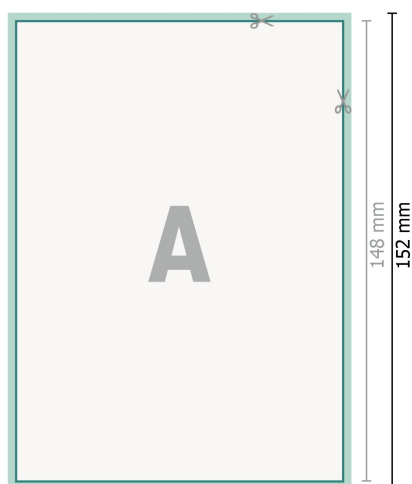

Trouwkaarten, staand formaat, A6

2-zijdig, 300 g/m² kunstdruk

Voorkant

Achterkant

Gegevensformaat (incl. 2 mm afloop):
10,9 x 15,2 cm

snijmarge:
2 mm

Eindformaat:
10,5 x 14,8 cm

Veiligheidsmarge:

4 mm

afstand van de tekst/informatie tot aan de rand van het eindformaat: dit voorkomt dat bij het schoonsnijden teveel wordt uitgesneden.

Verklaring van de symbolen

-  Snijmarge
-  Leesrichting
-  Eindformaat
-  Gegevensformaat
-  Hier snijden/stansen wij uw product