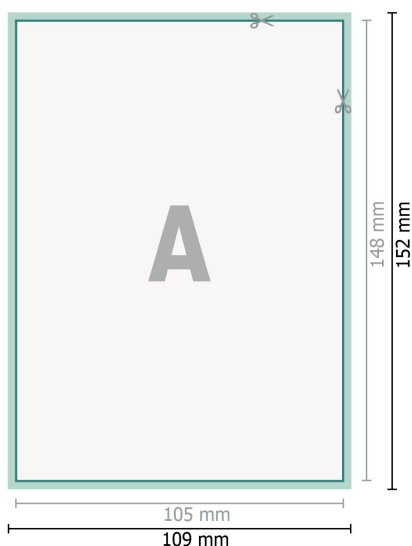

Trouwkaarten, staand formaat, A6

2-zijdig, 300 g/m² kunstdruk

Voorkant

Achterkant

Gegevensformaat (incl. 2 mm afloop):
10,9 x 15,2 cm

snijmarge:
2 mm

Eindformaat:
10,5 x 14,8 cm

Veiligheidsmarge:

4 mm

afstand van de tekst/informatie tot aan de rand van het eindformaat: dit voorkomt dat bij het schoonsnijden teveel wordt uitgesneden.

Verklaring van de symbolen

-  Snijmarge
-  Leesrichting
-  Eindformaat
-  Gegevensformaat
-  Hier snijden/stansen wij uw product