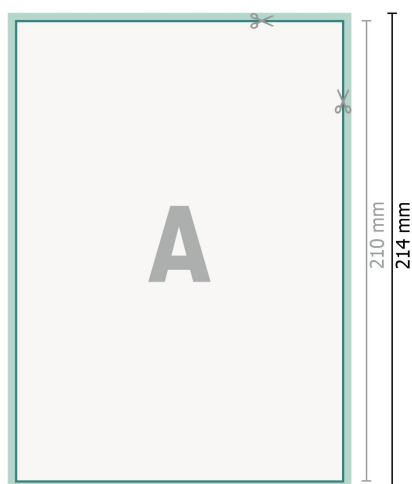

Trouwkaarten, staand formaat, A5

2-zijdig, 300 g/m² kunstdruk

Voorkant

Achterkant

Gegevensformaat (incl. 2 mm afloop):
15,2 x 21,4 cm

snijmarge:
2 mm

Eindformaat:
14,8 x 21 cm

Veiligheidsmarge:
4 mm

afstand van de tekst/informatie tot aan de rand van het eindformaat: dit voorkomt dat bij het schoonsnijden teveel wordt uitgesneden.

Verklaring van de symbolen

-  Snijmarge
-  Leesrichting
-  Eindformaat
-  Gegevensformaat
-  Hier snijden/stansen wij uw product