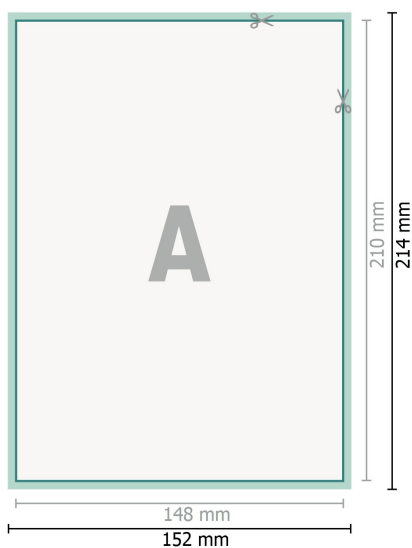

Trouwkaarten, staand formaat, A5

2-zijdig, 300 g/m² kunstdruk

Voorkant

Achterkant

Gegevensformaat (incl. 2 mm afloop):
15,2 x 21,4 cm

snijmarge:
2 mm

Eindformaat:
14,8 x 21 cm

Veiligheidsmarge:
4 mm

afstand van de tekst/informatie tot aan de rand van het eindformaat: dit voorkomt dat bij het schoonsnijden teveel wordt uitgesneden.

Verklaring van de symbolen

-  Snijmarge
-  Leesrichting
-  Eindformaat
-  Gegevensformaat
-  Hier snijden/stansen wij uw product