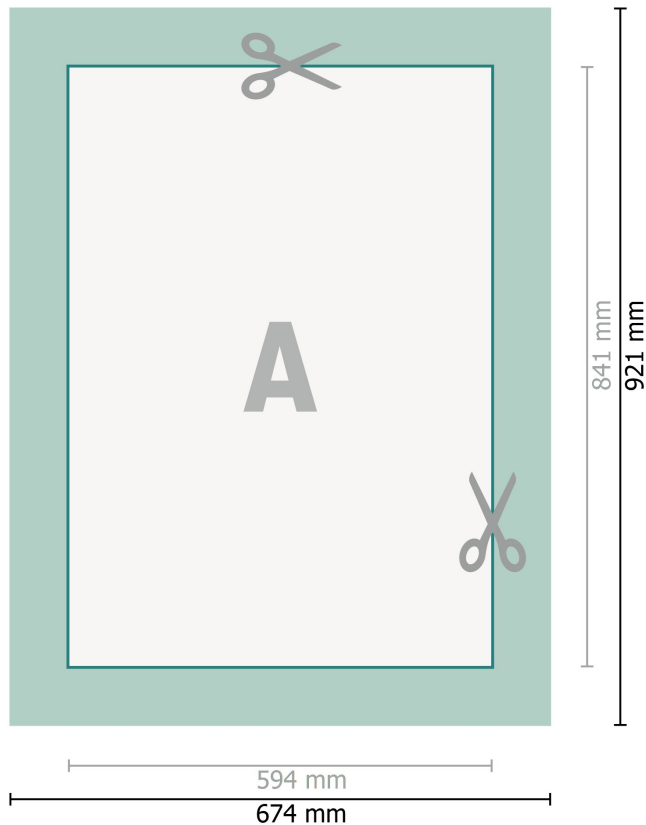

## Spieraam, A1

**Gegevensformaat (incl. 40 mm afloop):**

67,4 x 92,1 cm

**snijmarge:**

40 mm

**Eindformaat:**

59,4 x 84,1 cm

**Veiligheidsmarge:**

15 mm

afstand van de tekst/informatie tot aan de rand van het eindformaat: dit voorkomt dat bij het schoonsnijden teveel wordt uitgesneden.

---

**Let op:**

Houd de snijmarge/afloop en de veiligheidsmarge zoals aangegeven aan.

Geef achtergrondkleuren, afbeeldingen of grafisch materiaal tot aan de rand van het gegevensformaat vorm.

Tijdens de productie kunnen door het snijden, stansen en vouwen toleranties optreden.

Informatie over het gegevensformaat/aanleverformaat vindt u onder het menupunt *Drukgegevens* op [www.onlineprinters.be](http://www.onlineprinters.be)