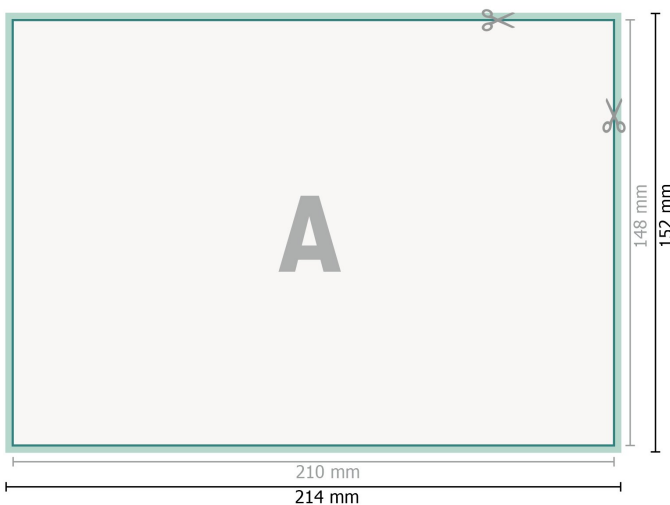

Bedankkaarten, liggend formaat, A5

2-zijdig, 300 g/m² kunstdruk

Voorkant

Achterkant

Gegevensformaat (incl. 2 mm afloop):
21,4 x 15,2 cm

snijmarge:
2 mm

Eindformaat:
21 x 14,8 cm

Veiligheidsmarge:
4 mm
afstand van de tekst/informatie tot aan de rand van het eindformaat: dit voorkomt dat bij het schoonsnijden teveel wordt uitgesneden.

Verklaring van de symbolen

-  Snijmarge
-  Leesrichting
-  Eindformaat
-  Gegevensformaat
-  Hier snijden/stansen wij uw product

Let op:

Houd de snijmarge/afloop en de veiligheidsmarge zoals aangegeven aan.