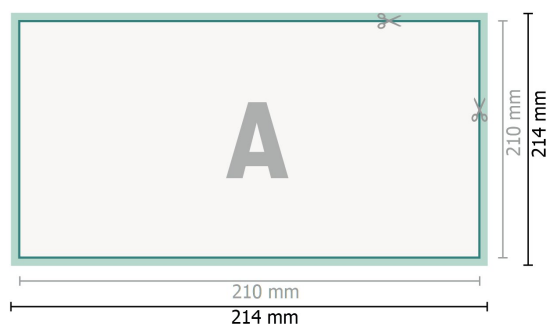

## Bedankkaarten, liggend formaat, DL

2-zijdig, 400 g/m<sup>2</sup> kunstdruk

Voorkant

Achterkant

### Gegevensformaat (incl. 2 mm afloop):

21,4 x 10,9 cm

### snijmarge:

2 mm

### Eindformaat:

21 x 10,5 cm