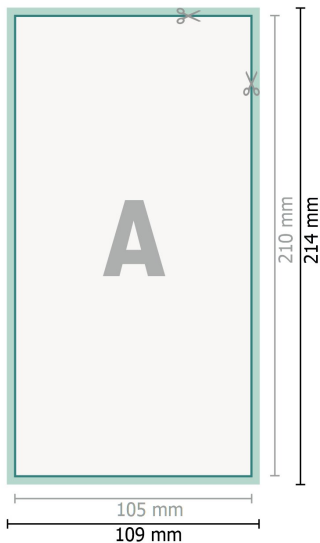

Bedankkaarten, staand formaat, DL

2-zijdig, 300 g/m² kunstdruk

Voorkant

Achterkant

Gegevensformaat (incl. 2 mm afloop):
10,9 x 21,4 cm

snijmarge:
2 mm

Eindformaat:
10,5 x 21 cm

Veiligheidsmarge:
4 mm
afstand van de tekst/informatie tot aan de rand van het eindformaat: dit voorkomt dat bij het schoonsnijden teveel wordt uitgesneden.

Verklaring van de symbolen

-  Snijmarge
-  Leesrichting
-  Eindformaat
-  Gegevensformaat
-  Hier snijden/stansen wij uw product

Let op:

Houd de snijmarge/afloop en de veiligheidsmarge zoals aangegeven aan.

Geef achtergrondkleuren, afbeeldingen of grafisch materiaal tot aan de rand van het gegevensformaat vorm.

Tijdens de productie kunnen door het snijden, stansen en vouwen toleranties optreden.

Informatie over het gegevensformaat/aanleverformaat vindt u onder het menupunt *Drukgegevens* op www.onlineprinters.be