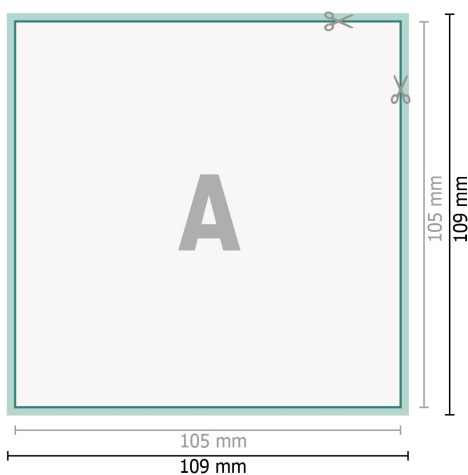

Bedankkaarten, A6 vierkant

2-zijdig, 300 g/m² kunstdruk

Voorkant

Achterkant

Gegevensformaat (incl. 2 mm afloop):
10,9 x 10,9 cm

snijmarge:
2 mm

Eindformaat:
10,5 x 10,5 cm

Veiligheidsmarge:
4 mm
afstand van de tekst/informatie tot aan de rand van het eindformaat: dit voorkomt dat bij het schoonsnijden teveel wordt uitgesneden.

Verklaring van de symbolen

-  Snijmarge
-  Leesrichting
-  Eindformaat
-  Gegevensformaat
-  Hier snijden/stansen wij uw product

Let op:

Houd de snijmarge/afloop en de veiligheidsmarge zoals aangegeven aan.