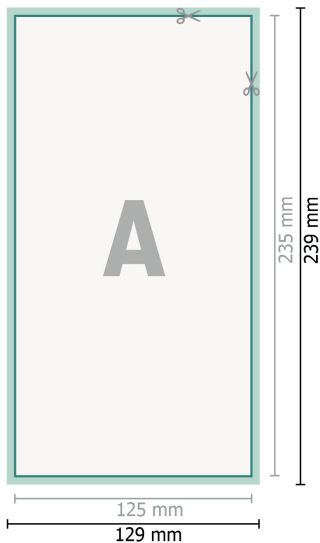

Bedankkaarten, staand formaat, 12,5 x 23,5 cm

2-zijdig, 300 g/m<sup>2</sup> kunstdruk

Voorkant

Achterkant

**Gegevensformaat (incl. 2 mm afloop):**

12,9 x 23,9 cm

**snijmarge:**

2 mm

**Eindformaat:**

12,5 x 23,5 cm

**Veiligheidsmarge:**

4 mm

afstand van de tekst/informatie tot aan de rand van het eindformaat: dit voorkomt dat bij het schoonsnijden teveel wordt uitgesneden.

**Verklaring van de symbolen**

-  Snijmarge
-  Leesrichting
-  Eindformaat
-  Gegevensformaat
-  Hier snijden/stansen wij uw product

---