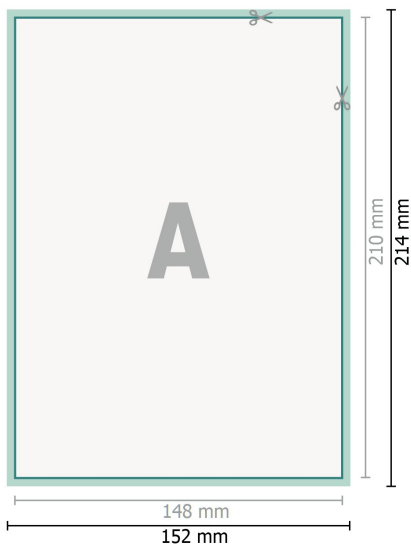

## Bedankkaarten, staand formaat, A5

2-zijdig, 300 g/m<sup>2</sup> kunstdruk

Voorkant

Achterkant

**Gegevensformaat (incl. 2 mm afloop):**  
15,2 x 21,4 cm

**snijmarge:**  
2 mm

**Eindformaat:**  
14,8 x 21 cm

**Veiligheidsmarge:**  
4 mm  
afstand van de tekst/informatie tot aan de rand van het eindformaat: dit voorkomt dat bij het schoonsnijden teveel wordt uitgesneden.

### Verklaring van de symbolen

-  Snijmarge
-  Leesrichting
-  Eindformaat
-  Gegevensformaat
-  Hier snijden/stansen wij uw product