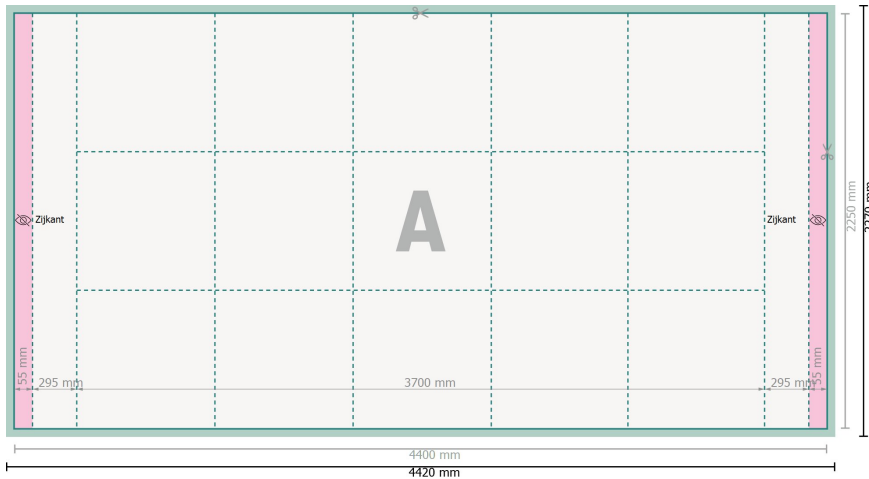

## Vouwdisplay incl. druk, 370 x 225 cm

**Gegevensformaat (incl. 10 mm overlap):**

442 x 227 cm

**Overlap:**

10 mm

**Eindformaat:**

440 x 225 cm

**Eindformaat (gesloten):**

370 x 225 cm

**Veiligheidsmarge:**

50 mm

afstand van de tekst/informatie tot aan de rand van het eindformaat: dit voorkomt dat bij het schoonsnijden teveel wordt uitgesneden.

### Verklaring van de symbolen

**A** Leesrichting

— Eindformaat

— Gegevensformaat

— Beperkt zichtbaar deel

— overlap

### Let op:

Houd de snijmarge/afloop en de veiligheidsmarge zoals aangegeven aan.

Geef achtergrondkleuren, afbeeldingen of grafisch materiaal tot aan de rand van het gegevensformaat vorm.

Tijdens de productie kunnen door het snijden, stansen en vouwen toleranties optreden.