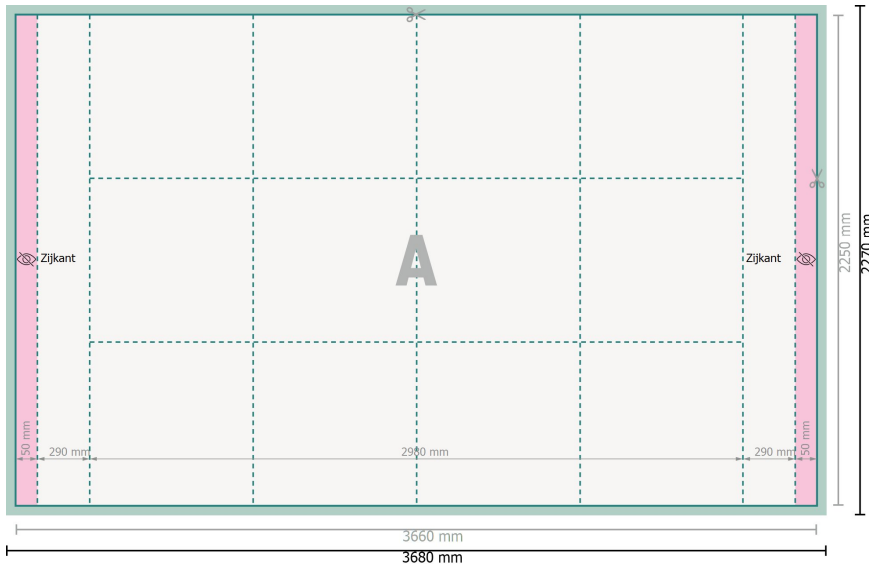

## Vouwdisplay incl. druk, 298 x 225 cm

**Gegevensformaat (incl. 10 mm overlap):**

368 x 227 cm

**Overlap:**

10 mm

**Eindformaat:**

366 x 225 cm

**Eindformaat (gesloten):**

298 x 225 cm

**Veiligheidsmarge:**

50 mm

afstand van de tekst/informatie tot aan de rand van het eindformaat: dit voorkomt dat bij het schoonsnijden teveel wordt uitgesneden.

### Verklaring van de symbolen

**A** Leesrichting

— Eindformaat

— Gegevensformaat

— Beperkt zichtbaar deel

— overlap

### Let op:

Houd de snijmarge/afloop en de veiligheidsmarge zoals aangegeven aan.

Geef achtergrondkleuren, afbeeldingen of grafisch materiaal tot aan de rand van het gegevensformaat vorm.

Tijdens de productie kunnen door het snijden, stansen en vouwen toleranties optreden.