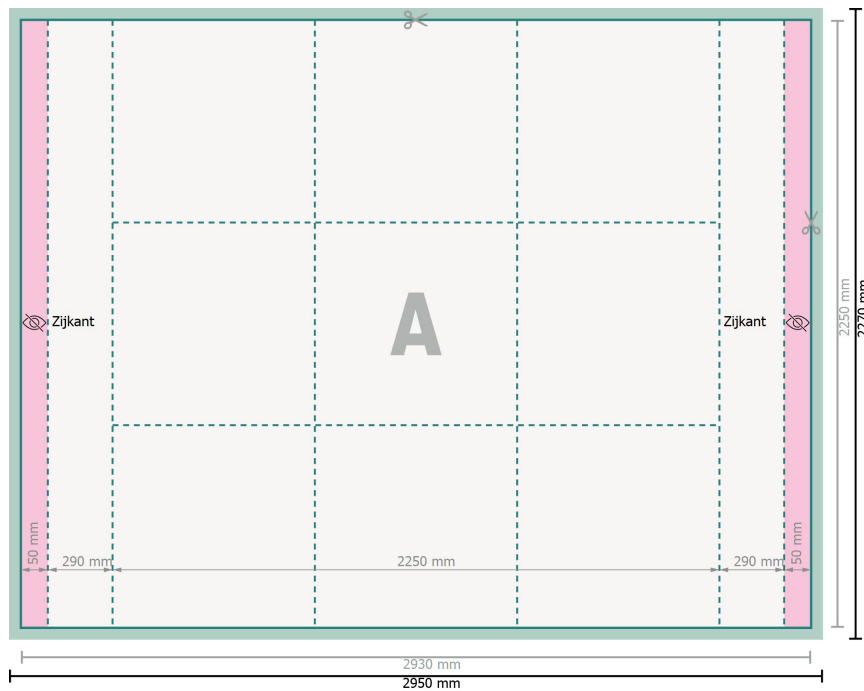

Vouwdisplay incl. druk, 225 x 225 cm

**Gegevensformaat (incl. 10 mm overlap):**

295 x 227 cm

Overlap:

10 mm

Eindformaat:

293 x 225 cm

Eindformaat (gesloten):

225 x 225 cm

Veiligheidsmarge:

50 mm

afstand van de tekst/informatie tot aan de rand van het eindformaat: dit voorkomt dat bij het schoonsnijden teveel wordt uitgesneden.

Verklaring van de symbolen

A Leesrichting

—|— Eindformaat

—|— Gegevensformaat

■ Beperkt zichtbaar deel

■ overlap

Let op:

Houd de snijmarge/afloop en de veiligheidsmarge zoals aangegeven aan.

Geef achtergrondkleuren, afbeeldingen of grafisch materiaal tot aan de rand van het gegevensformaat vorm.