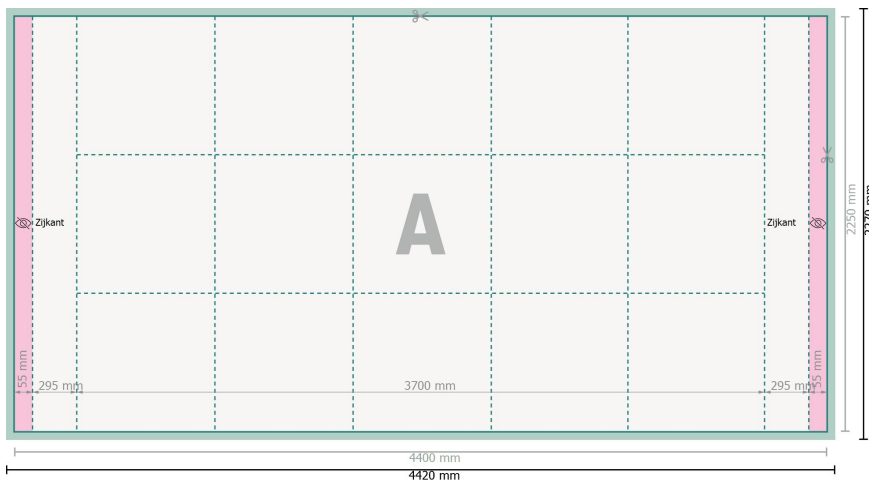

Vouwdisplay, alleen druk, 370 x 225 cm

Gegevensformaat (incl. 10 mm overlap):

442 x 227 cm

Overlap:

10 mm

Eindformaat:

440 x 225 cm

Veiligheidsmarge:

50 mm

afstand van de tekst/informatie tot aan de rand van het eindformaat: dit voorkomt dat bij het schoonsnijden teveel wordt uitgesneden.

Verklaring van de symbolen

A Leesrichting

—|— Eindformaat

—|— Gegevensformaat

⊗ Beperkt zichtbaar deel

■ overlap

Let op:

Houd de snijmarge/afloop en de veiligheidsmarge zoals aangegeven aan.

Geef achtergrondkleuren, afbeeldingen of grafisch materiaal tot aan de rand van het gegevensformaat vorm.