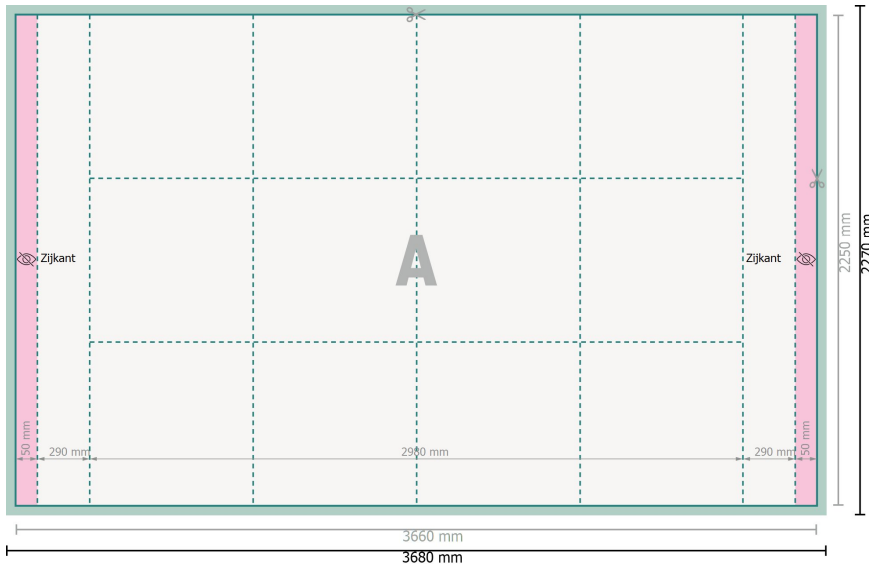

## Vouwdisplay, alleen druk, 298 x 225 cm

**Gegevensformaat (incl. 10 mm overlap):**

368 x 227 cm

**Overlap:**

10 mm

**Eindformaat:**

366 x 225 cm

**Veiligheidsmarge:**

50 mm

afstand van de tekst/informatie tot aan de rand van het eindformaat: dit voorkomt dat bij het schoonsnijden teveel wordt uitgesneden.

### Verklaring van de symbolen

**A** Leesrichting

—|— Eindformaat

—|— Gegevensformaat

 Beperkt zichtbaar deel

 overlap

### Let op:

Houd de snijmarge/afloop en de veiligheidsmarge zoals aangegeven aan.

Geef achtergrondkleuren, afbeeldingen of grafisch materiaal tot aan de rand van het gegevensformaat vorm.

Tijdens de productie kunnen door het snijden, stansen en vouwen toleranties optreden.