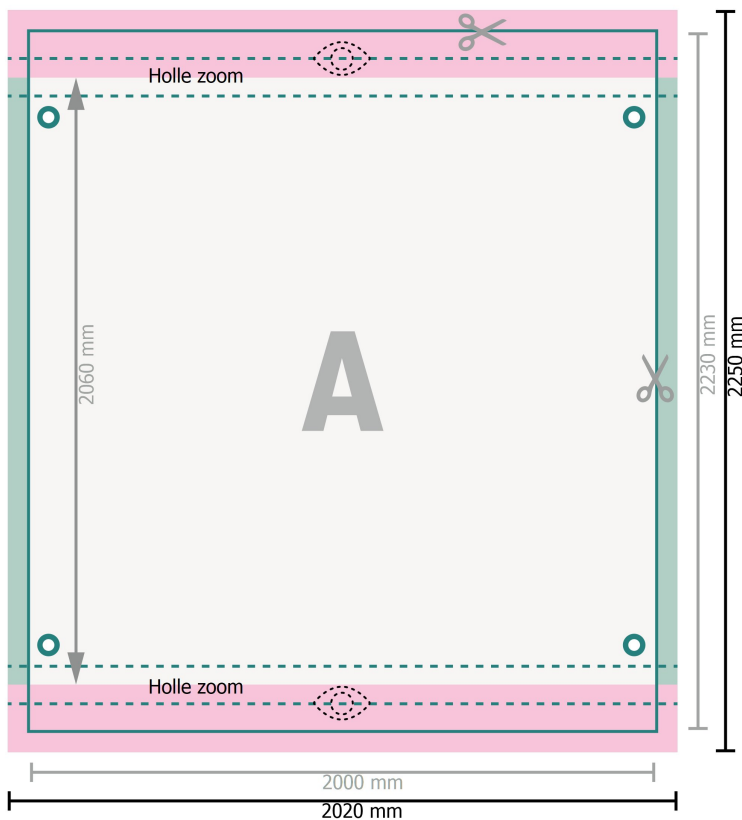

# Steigerdoeken, 200 x 206 cm

boven en beneden, 6 cm

○ Ringen

## Gegevensformaat:

202 x 225 cm

## Eindformaat:

200 x 223 cm

## Zichtbaar gedeelte:

200 x 206 cm