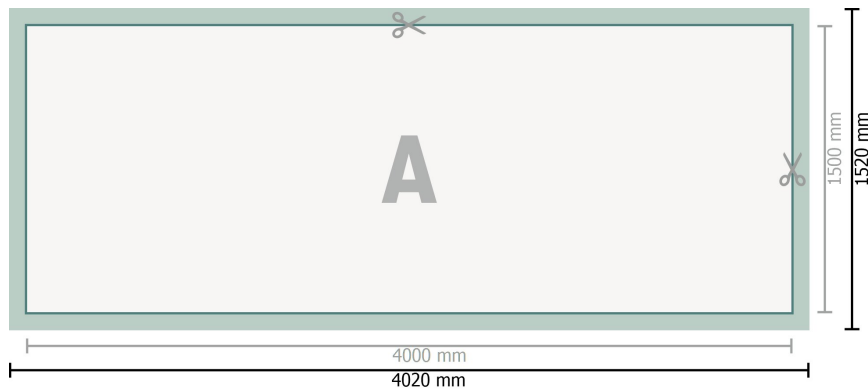

## PVC-zeildoek, 400 x 150 cm

**Gegevensformaat (incl. 10 mm afloop):**  
402 x 152 cm

**Eindformaat:**  
400 x 150 cm

**Veiligheidsmarge:**  
50 mm  
afstand van de tekst/informatie tot aan de rand van het eindformaat: dit voorkomt dat bij het schoonsnijden teveel wordt uitgesneden.

### Verklaring van de symbolen

-  Snijmarge
-  Leesrichting
-  Eindformaat
-  Gegevensformaat
-  Hier snijden/stansen wij uw product

---

### Let op:

Houd de snijmarge/afloop en de veiligheidsmarge zoals aangegeven aan.

Geef achtergrondkleuren, afbeeldingen of grafisch materiaal tot aan de rand van het gegevensformaat vorm.

Tijdens de productie kunnen door het snijden, stansen en vouwen toleranties optreden.