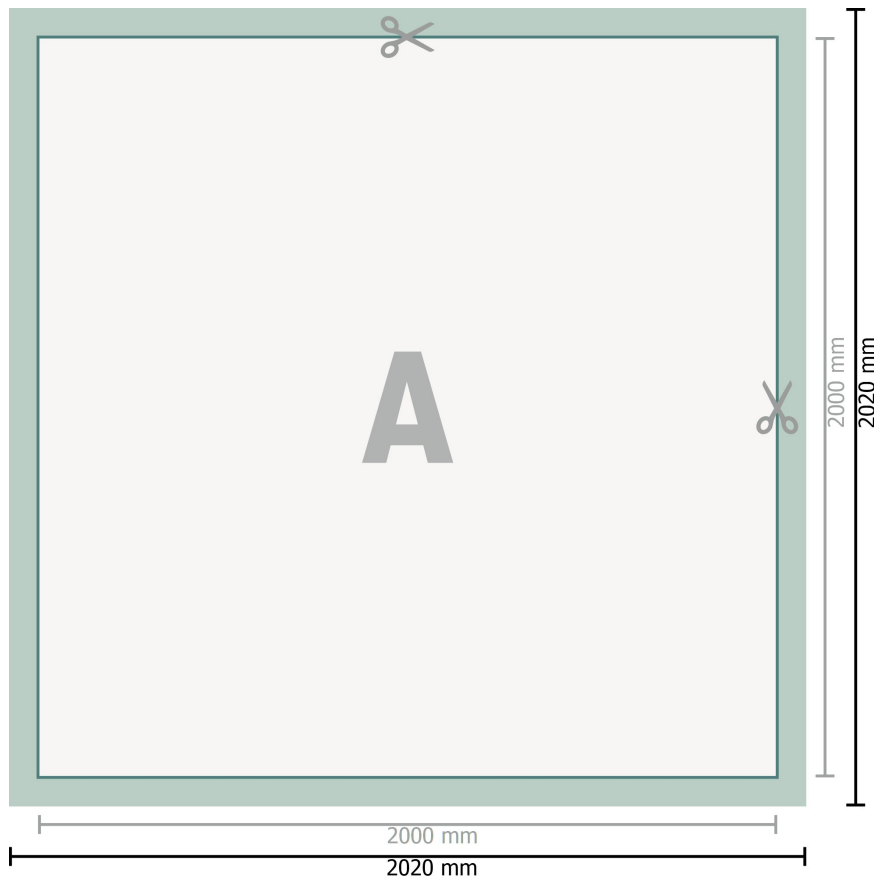

## PVC-zeildoek, 200 x 200 cm

**Gegevensformaat (incl. 10 mm afloop):**  
202 x 202 cm

**Eindformaat:**  
200 x 200 cm

**Veiligheidsmarge:**  
50 mm  
afstand van de tekst/informatie tot aan de rand van het eindformaat: dit voorkomt dat bij het schoonsnijden teveel wordt uitgesneden.

### Verklaring van de symbolen

-  Snijmarge
-  Leesrichting
-  Eindformaat
-  Gegevensformaat
-  Hier snijden/stansen wij uw product

### Let op:

Houd de snijmarge/afloop en de veiligheidsmarge zoals aangegeven aan.

Geef achtergrondkleuren, afbeeldingen of grafisch materiaal tot aan de rand van het gegevensformaat vorm.

Tijdens de productie kunnen door het snijden, stansen en vouwen toleranties optreden.