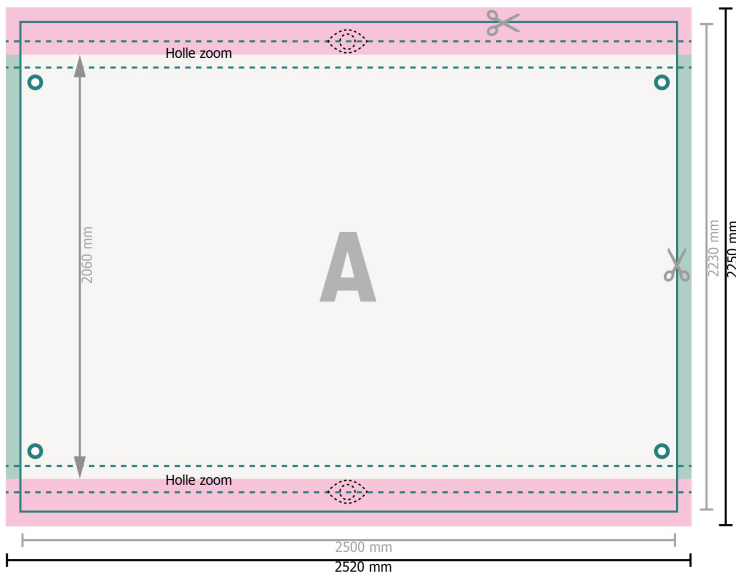

Steigerdoeken, 250 x 206 cm

boven en beneden, 6 cm

○ Ringen

Gegevensformaat:

252 x 225 cm

Eindformaat:

250 x 223 cm

Zichtbaar gedeelte:

250 x 206 cm

Veiligheidsmarge:

40 mm

afstand van de tekst/informatie tot aan de rand van het eindformaat: dit voorkomt dat bij het schoonsnijden teveel wordt uitgesneden.

Verklaring van de symbolen

 Snijmarge

 Leesrichting

 Eindformaat

 Gegevensformaat

 Hier snijden/stansen wij uw product

Let op:

Houd de snijmarge/afloop en de veiligheidsmarge zoals aangegeven aan.

Geef achtergrondkleuren, afbeeldingen of grafisch materiaal tot aan de rand van het gegevensformaat vorm.