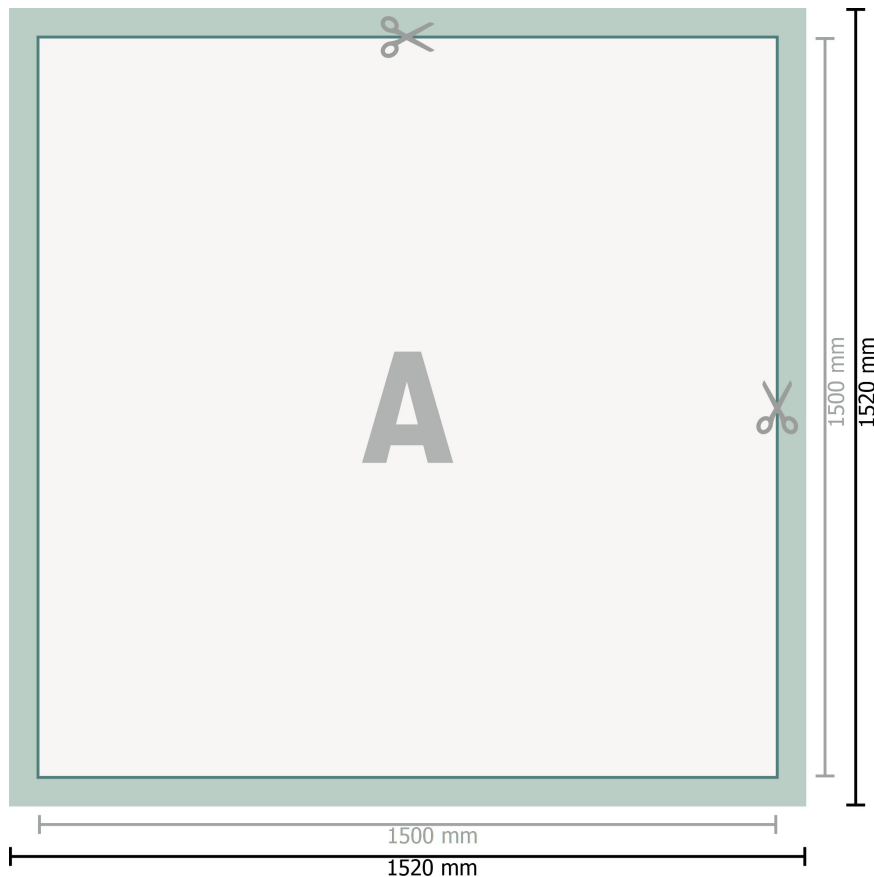

## PVC-zeildoek, 150 x 150 cm

**Gegevensformaat (incl. 10 mm afloop):**  
152 x 152 cm

**Eindformaat:**  
150 x 150 cm

**Veiligheidsmarge:**  
50 mm  
afstand van de tekst/informatie tot aan de rand van het eindformaat: dit voorkomt dat bij het schoonsnijden teveel wordt uitgesneden.

### Verklaring van de symbolen

-  Snijmarge
-  Leesrichting
-  Eindformaat
-  Gegevensformaat
-  Hier snijden/stansen wij uw product

### Let op:

Houd de snijmarge/afloop en de veiligheidsmarge zoals aangegeven aan.

Geef achtergrondkleuren, afbeeldingen of grafisch materiaal tot aan de rand van het gegevensformaat vorm.

Tijdens de productie kunnen door het snijden, stansen en vouwen toleranties optreden.