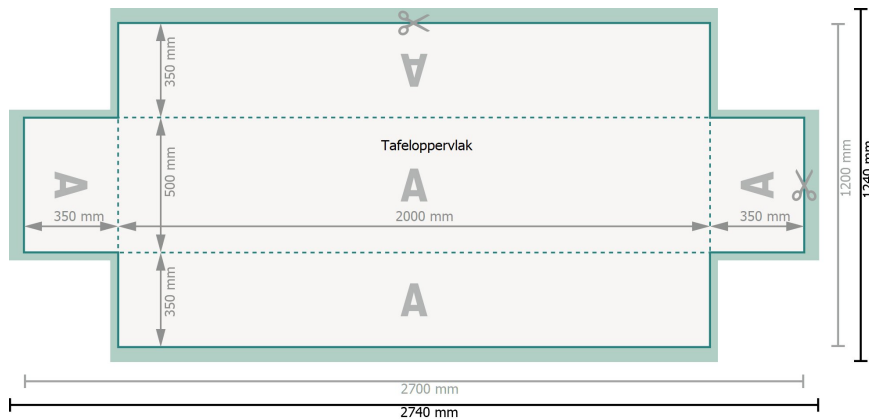

Hoezen voor biertafels, 200 x 50 cm

35 cm, 220 g/m² polyesterdoek

Gegevensformaat (incl. 20 mm afloop):
274 x 124 cm

Eindformaat:
270 x 120 cm

Veiligheidsmarge:
3 mm
afstand van de tekst/informatie tot aan de rand van het eindformaat: dit voorkomt dat bij het schoonsnijden teveel wordt uitgesneden.

Verklaring van de symbolen

- Snijmarge
- Leesrichting
- Eindformaat
- Gegevensformaat
- Hier snijden/stansen wij uw product

Let op:

Houd de snijmarge/afloop en de veiligheidsmarge zoals aangegeven aan.

Geef achtergrondkleuren, afbeeldingen of grafisch materiaal tot aan de rand van het gegevensformaat vorm.