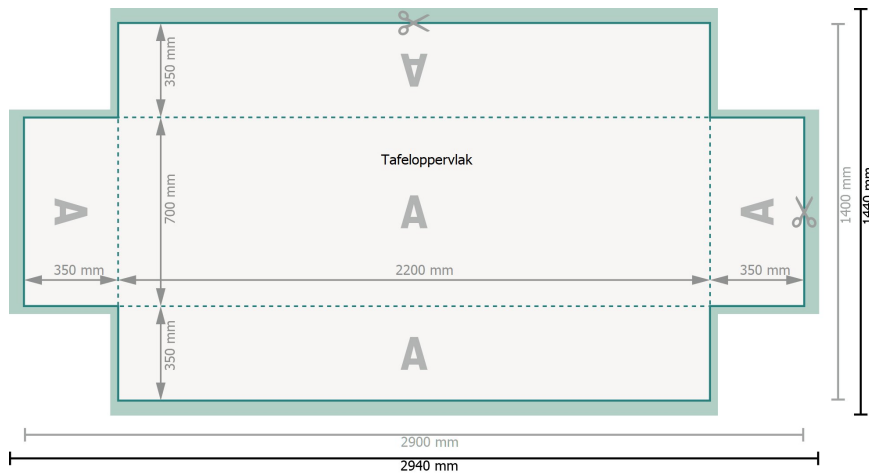

Hoezen voor biertafels, 220 x 70 cm

35 cm, 220 g/m² polyesterdoek

Gegevensformaat (incl. 20 mm afloop):
294 x 144 cm

Eindformaat:
290 x 140 cm

Veiligheidsmarge:
3 mm
afstand van de tekst/informatie tot aan de rand van het eindformaat: dit voorkomt dat bij het schoonsnijden teveel wordt uitgesneden.

Verklaring van de symbolen

- Snijmarge
- Leesrichting
- Eindformaat
- Gegevensformaat
- Hier snijden/stansen wij uw product

Let op:

Houd de snijmarge/afloop en de veiligheidsmarge zoals aangegeven aan.

Geef achtergrondkleuren, afbeeldingen of grafisch materiaal tot aan de rand van het gegevensformaat vorm.