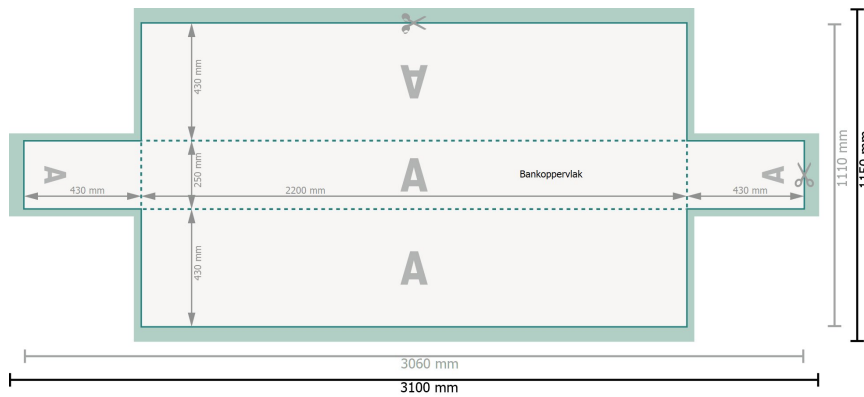

## Hoezen voor bierbanken, 220 x 25 cm

**Gegevensformaat (incl. 20 mm afloop):**  
310 x 115 cm

**Eindformaat:**  
306 x 111 cm

**Veiligheidsmarge:**  
3 mm  
afstand van de tekst/informatie tot aan de rand van het eindformaat: dit voorkomt dat bij het schoonsnijden teveel wordt uitgesneden.

### Verklaring van de symbolen

- Snijmarge
- Leesrichting
- Eindformaat
- Gegevensformaat
- Hier snijden/stansen wij uw product

### Let op:

Houd de snijmarge/afloop en de veiligheidsmarge zoals aangegeven aan.

Geef achtergrondkleuren, afbeeldingen of grafisch materiaal tot aan de rand van het gegevensformaat vorm.

Tijdens de productie kunnen door het snijden, stansen en vouwen toleranties optreden.