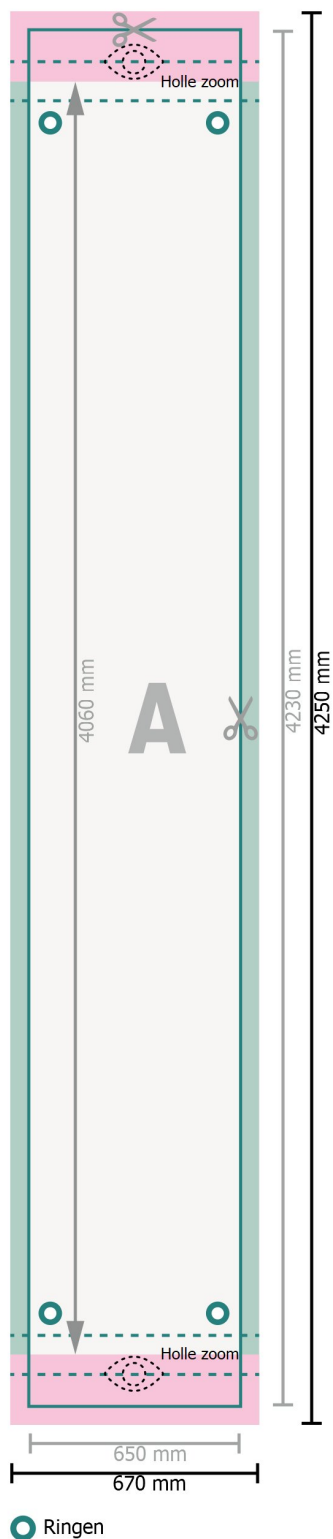

Steigerdoeken, 65 x 406 cm

boven en beneden, 6 cm

Gegevensformaat:

67 x 425 cm

Eindformaat:

65 x 423 cm

Zichtbaar gedeelte:

65 x 406 cm

Veiligheidsmarge:

40 mm

afstand van de tekst/informatie tot aan de rand van het eindformaat: dit voorkomt dat bij het schoonsnijden teveel wordt uitgesneden.

Verklaring van de symbolen

-  Snijmarge
-  Leesrichting
-  Eindformaat
-  Gegevensformaat
-  Hier snijden/stansen wij uw product
-  Beperkt zichtbaar deel

Let op:

Houd de snijmarge/afloop en de veiligheidsmarge zoals aangegeven aan.

Geef achtergrondkleuren, afbeeldingen of grafisch materiaal tot aan de rand van het gegevensformaat vorm.

Tijdens de productie kunnen door het snijden, stansen en vouwen toleranties optreden.