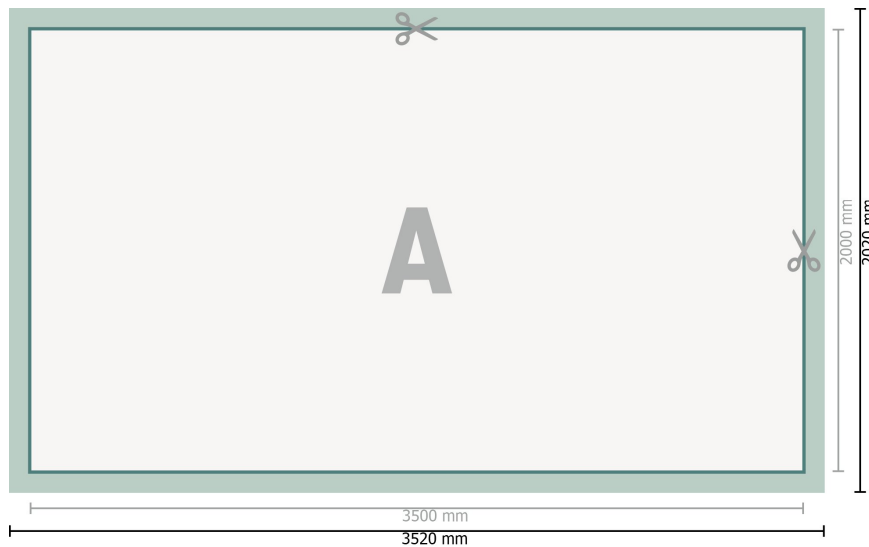

## PVC-zeildoek, 350 x 200 cm

**Gegevensformaat (incl. 10 mm afloop):**  
352 x 202 cm

**Eindformaat:**  
350 x 200 cm

**Veiligheidsmarge:**  
50 mm  
afstand van de tekst/informatie tot aan de rand van het eindformaat: dit voorkomt dat bij het schoonsnijden teveel wordt uitgesneden.

### Verklaring van de symbolen

-  Snijmarge
-  Leesrichting
-  Eindformaat
-  Gegevensformaat
-  Hier snijden/stansen wij uw product

---

### Let op:

Houd de snijmarge/afloop en de veiligheidsmarge zoals aangegeven aan.

Geef achtergrondkleuren, afbeeldingen of grafisch materiaal tot aan de rand van het gegevensformaat vorm.

Tijdens de productie kunnen door het snijden, stansen en vouwen toleranties optreden.