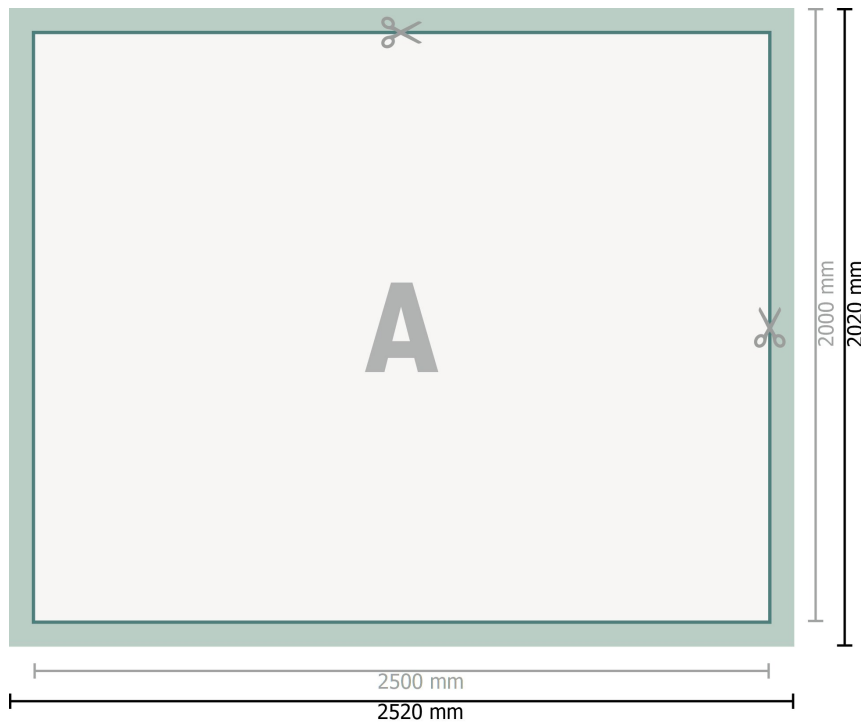

## PVC-zeildoek, 250 x 200 cm

**Gegevensformaat (incl. 10 mm afloop):**  
252 x 202 cm

**Eindformaat:**  
250 x 200 cm

**Veiligheidsmarge:**  
50 mm  
afstand van de tekst/informatie tot aan de rand van het eindformaat: dit voorkomt dat bij het schoonsnijden teveel wordt uitgesneden.

### Verklaring van de symbolen

-  Snijmarge
-  Leesrichting
-  Eindformaat
-  Gegevensformaat
-  Hier snijden/stansen wij uw product

### Let op:

Houd de snijmarge/afloop en de veiligheidsmarge zoals aangegeven aan.

Geef achtergrondkleuren, afbeeldingen of grafisch materiaal tot aan de rand van het gegevensformaat vorm.

Tijdens de productie kunnen door het snijden, stansen en vouwen toleranties optreden.