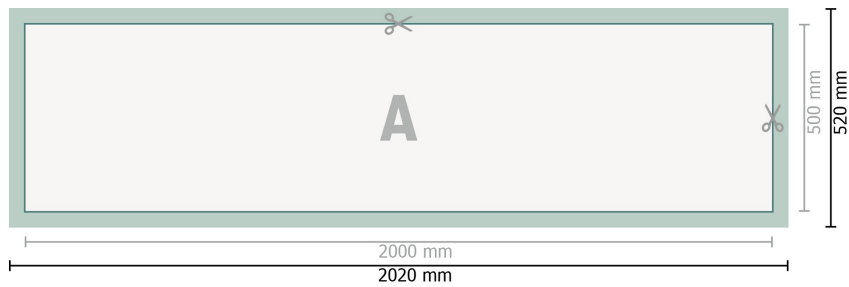

## PVC-zeildoek, 200 x 50 cm

**Gegevensformaat (incl. 10 mm afloop):**  
202 x 52 cm

**Eindformaat:**  
200 x 50 cm

**Veiligheidsmarge:**  
50 mm

afstand van de tekst/informatie tot aan de rand van het eindformaat: dit voorkomt dat bij het schoonsnijden teveel wordt uitgesneden.

### Verklaring van de symbolen

-  Snijmarge
-  Leesrichting
-  Eindformaat
-  Gegevensformaat
-  Hier snijden/stansen wij uw product

---

### Let op:

Houd de snijmarge/afloop en de veiligheidsmarge zoals aangegeven aan.

Geef achtergrondkleuren, afbeeldingen of grafisch materiaal tot aan de rand van het gegevensformaat vorm.

Tijdens de productie kunnen door het snijden, stansen en vouwen toleranties optreden.