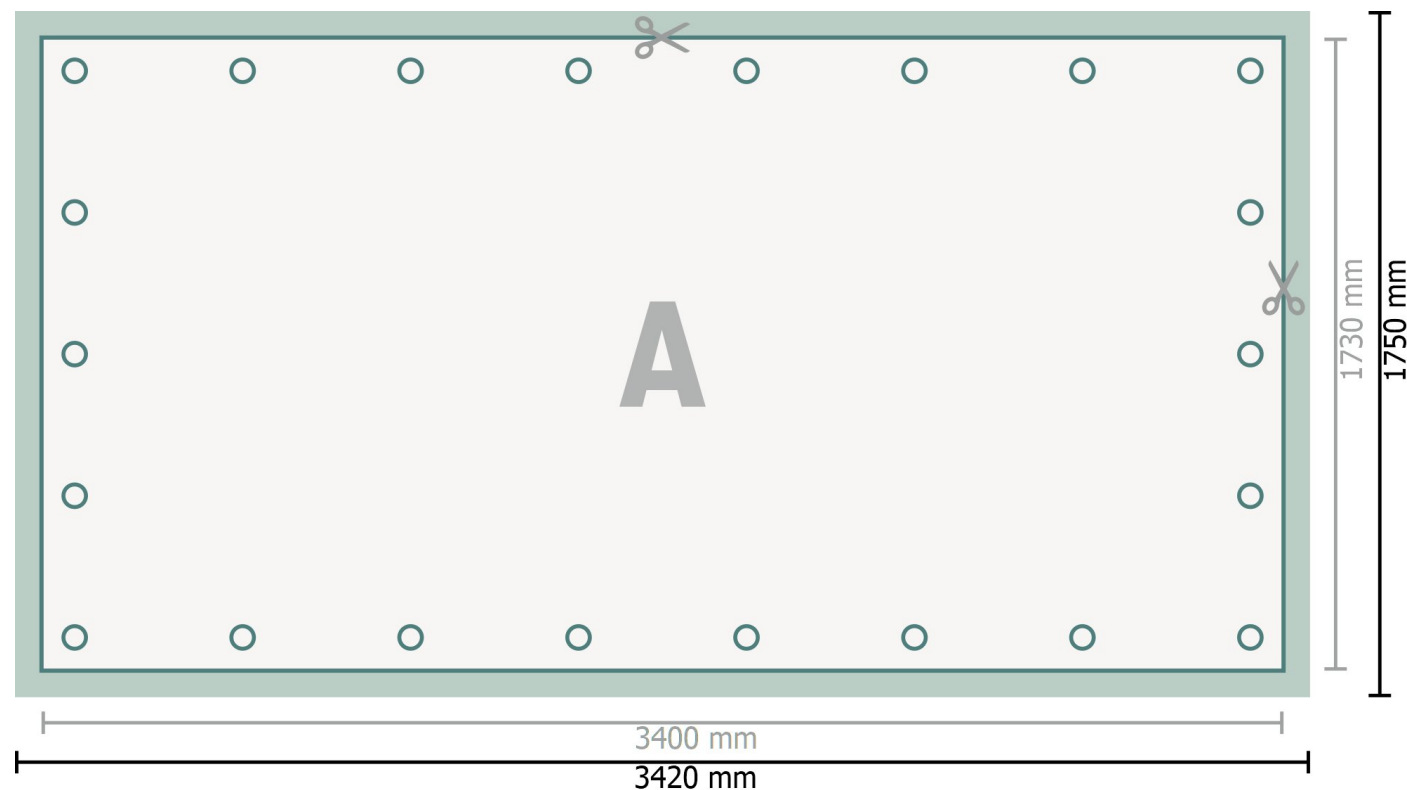

Datasheet

PVC-zeildoek

○ Ringen

Let op:

Houd de snijmarge/afloop en de veiligheidsmarge zoals aangegeven aan.

Geef achtergrondkleuren, afbeeldingen of grafisch materiaal tot aan de rand van het gegevensfor-

maat vorm.

Informatie over het gegevensformaat/aanleverformaat vindt u onder het menupunt *Drukgegevens*

Gegevensformaat (incl. 10 mm afloop):
342 x 175 cm

Eindformaat:
340 x 173 cm

Veiligheidsmarge:

50 mm
afstand van de tekst/informatie tot aan de rand van het eindformaat: dit voorkomt dat bij het schoonsnijden teveel wordt uitgesneden.