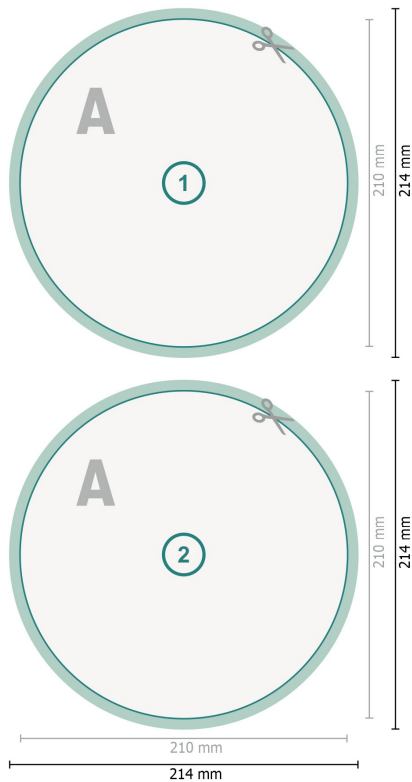

Postkaarten, rond, 21 cm doorsnede

Gegevensformaat (incl. 2 mm afloop):
21,4 x 21,4 cm

snijmarge:
2 mm

Eindformaat:
21 x 21 cm

Veiligheidsmarge:
4 mm
afstand van de tekst/informatie tot aan de rand van het eindformaat: dit voorkomt dat bij het schoonsnijden teveel wordt uitgesneden.

Verklaring van de symbolen

-  Snijmarge
-  Leesrichting
-  Eindformaat
-  Gegevensformaat
-  Hier snijden/stansen wij uw product

Let op:

Houd de snijmarge/afloop en de veiligheidsmarge zoals aangegeven aan.

Geef achtergrondkleuren, afbeeldingen of grafisch materiaal tot aan de rand van het gegevensformaat vorm.

Tijdens de productie kunnen door het snijden, stansen en vouwen toleranties optreden.

Informatie over het gegevensformaat/aanleverformaat vindt u onder het menupunt *Drukgegevens* op www.onlineprinters.be