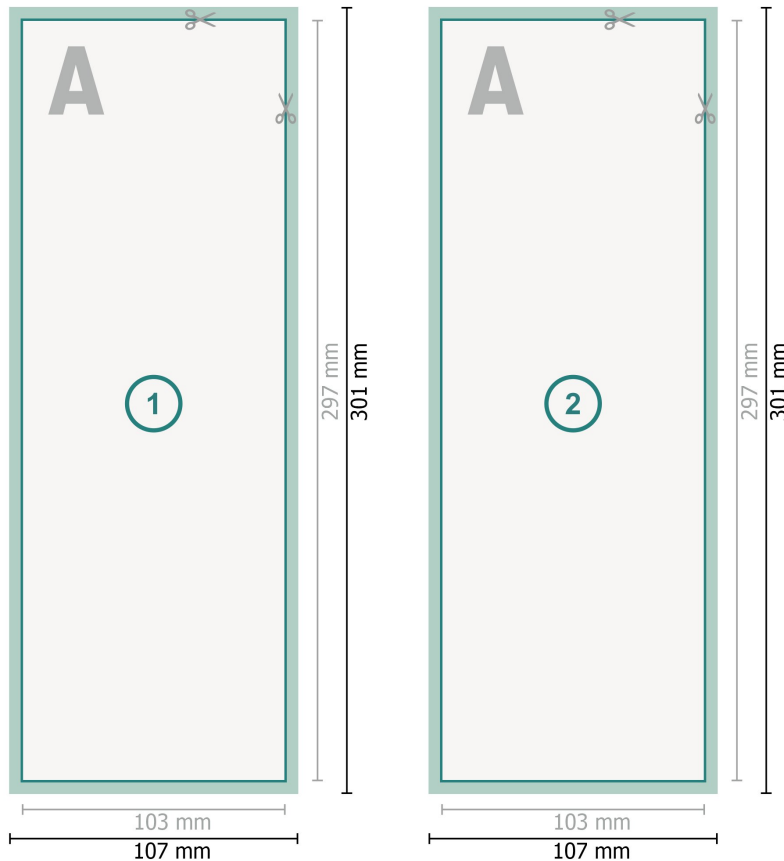

Postkaarten, A4 half

Gegevensformaat (incl. 2 mm afloop):
10,7 x 30,1 cm

snijmarge:
2 mm

Eindformaat:
10,3 x 29,7 cm

Veiligheidsmarge:
4 mm
afstand van de tekst/informatie tot aan de rand van het eindformaat: dit voorkomt dat bij het schoonsnijden teveel wordt uitgesneden.

Verklaring van de symbolen

-  Snijmarge
-  Leesrichting
-  Eindformaat
-  Gegevensformaat
-  Hier snijden/stansen wij uw product

Let op:

Houd de snijmarge/afloop en de veiligheidsmarge zoals aangegeven aan.