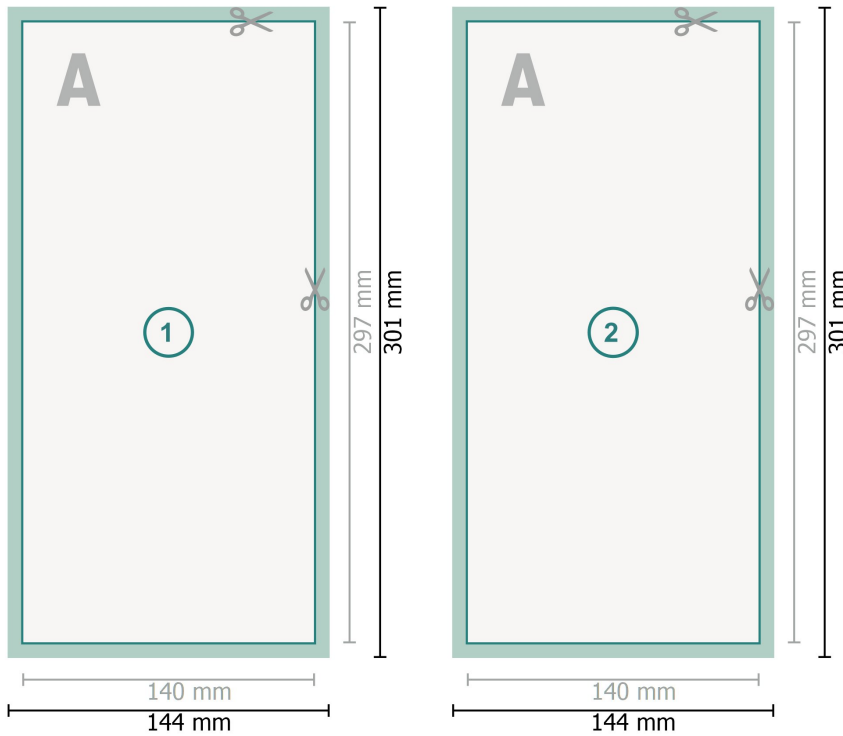

Postkaarten, 1/3 A3

Gegevensformaat (incl. 2 mm afloop):
14,4 x 30,1 cm

snijmarge:
2 mm

Eindformaat:
14 x 29,7 cm

Veiligheidsmarge:

4 mm

afstand van de tekst/informatie tot aan de rand van het eindformaat: dit voorkomt dat bij het schoonsnijden teveel wordt uitgesneden.

Verklaring van de symbolen

-  Snijmarge
-  Leesrichting
-  Eindformaat
-  Gegevensformaat
-  Hier snijden/stansen wij uw product

Let op:

Houd de snijmarge/afloop en de veiligheidsmarge zoals aangegeven aan.

Geef achtergrondkleuren, afbeeldingen of grafisch materiaal tot aan de rand van het gegevensformaat vorm.

Tijdens de productie kunnen door het snijden, stansen en vouwen toleranties optreden.

Informatie over het gegevensformaat/aanleverformaat vindt u onder het menupunt *Drukgegevens* op www.onlineprinters.be