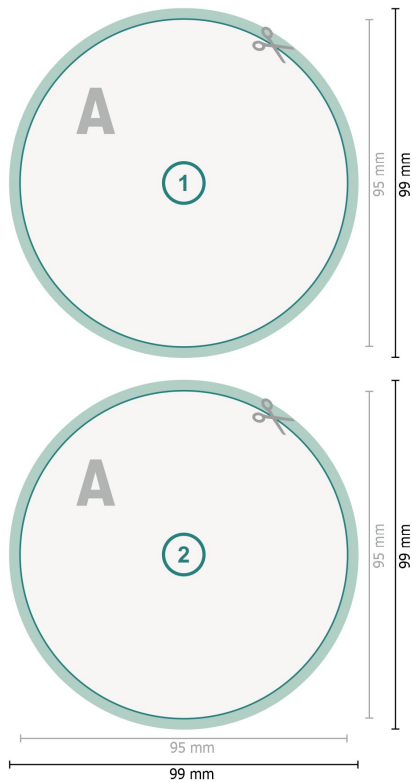

## Postkaarten, rond, 9,5 cm doorsnede

**Gegevensformaat (incl. 2 mm afloop):**  
9,9 x 9,9 cm

**snijmarge:**  
2 mm

**Eindformaat:**  
9,5 x 9,5 cm

**Veiligheidsmarge:**  
4 mm

afstand van de tekst/informatie tot aan de rand van het eindformaat: dit voorkomt dat bij het schoonsnijden teveel wordt uitgesneden.

### Verklaring van de symbolen

-  Snijmarge
-  Leesrichting
-  Eindformaat
-  Gegevensformaat
-  Hier snijden/stansen wij uw product

### Let op:

Houd de snijmarge/afloop en de veiligheidsmarge zoals aangegeven aan.

Geef achtergrondkleuren, afbeeldingen of grafisch materiaal tot aan de rand van het gegevensformaat vorm.

Tijdens de productie kunnen door het snijden, stansen en vouwen toleranties optreden.