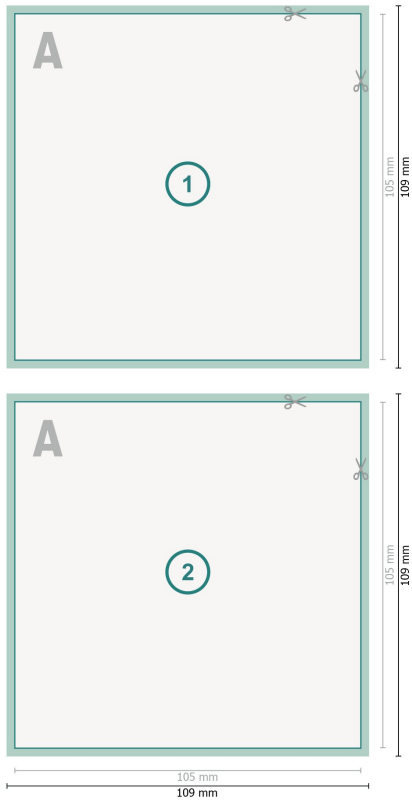

## Postkaarten, A6-vierkant

**Gegevensformaat (incl. 2 mm afloop):**  
10,9 x 10,9 cm

**snijmarge:**  
2 mm

**Eindformaat:**  
10,5 x 10,5 cm

**Veiligheidsmarge:**  
4 mm  
afstand van de tekst/informatie tot aan de rand van het eindformaat: dit voorkomt dat bij het schoonsnijden teveel wordt uitgesneden.

### Verklaring van de symbolen

-  Snijmarge
-  Leesrichting
-  Eindformaat
-  Gegevensformaat
-  Hier snijden/stansen wij uw product

---

### Let op:

Houd de snijmarge/afloop en de veiligheidsmarge zoals aangegeven aan.

Geef achtergrondkleuren, afbeeldingen of grafisch materiaal tot aan de rand van het gegevensformaat vorm.

Tijdens de productie kunnen door het snijden, stansen en vouwen toleranties optreden.