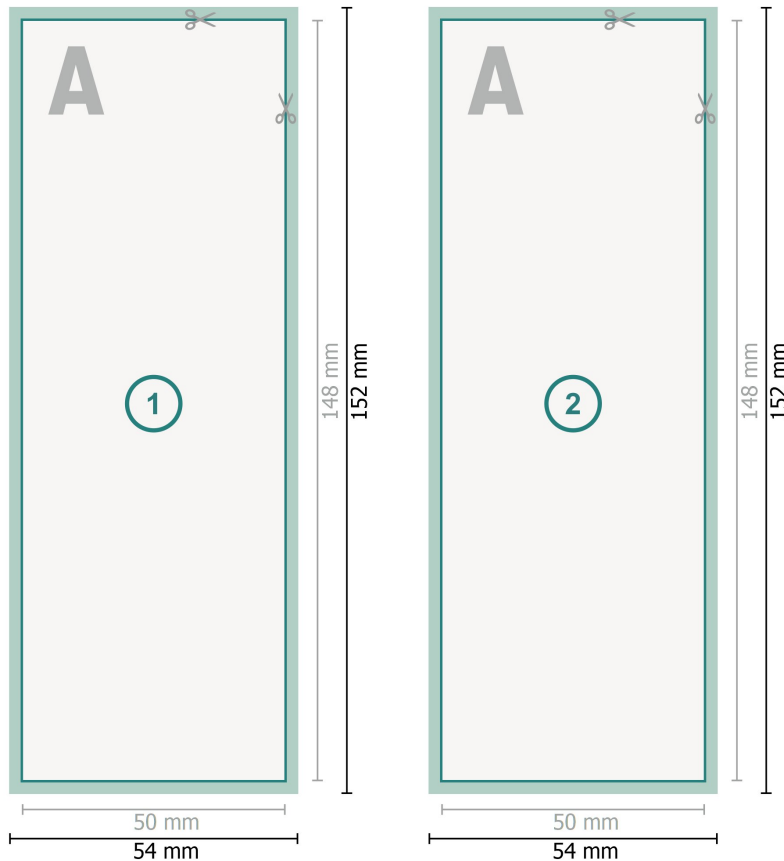

Postkaarten, A6 half

Gegevensformaat (incl. 2 mm afloop):
5,4 x 15,2 cm

snijmarge:
2 mm

Eindformaat:
5 x 14,8 cm

Veiligheidsmarge:
4 mm
afstand van de tekst/informatie tot aan de rand van het eindformaat: dit voorkomt dat bij het schoonsnijden teveel wordt uitgesneden.

Verklaring van de symbolen

-  Snijmarge
-  Leesrichting
-  Eindformaat
-  Gegevensformaat
-  Hier snijden/stansen wij uw product

Let op:

Houd de snijmarge/afloop en de veiligheidsmarge zoals aangegeven aan.