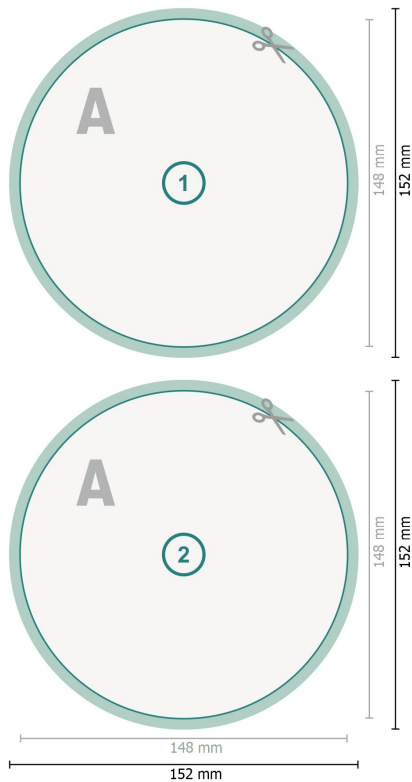

Postkaarten, rond, 14,8 cm doorsnede

Gegevensformaat (incl. 2 mm afloop):
15,2 x 15,2 cm

snijmarge:
2 mm

Eindformaat:
14,8 x 14,8 cm

Veiligheidsmarge:
4 mm
afstand van de tekst/informatie tot aan de rand van het eindformaat: dit voorkomt dat bij het schoonsnijden teveel wordt uitgesneden.

Verklaring van de symbolen

-  Snijmarge
-  Leesrichting
-  Eindformaat
-  Gegevensformaat
-  Hier snijden/stansen wij uw product

Let op:

Houd de snijmarge/afloop en de veiligheidsmarge zoals aangegeven aan.

Geef achtergrondkleuren, afbeeldingen of grafisch materiaal tot aan de rand van het gegevensformaat vorm.

Tijdens de productie kunnen door het snijden, stansen en vouwen toleranties optreden.

Informatie over het gegevensformaat/aanleverformaat vindt u onder het menupunt *Drukgegevens* op www.onlineprinters.be