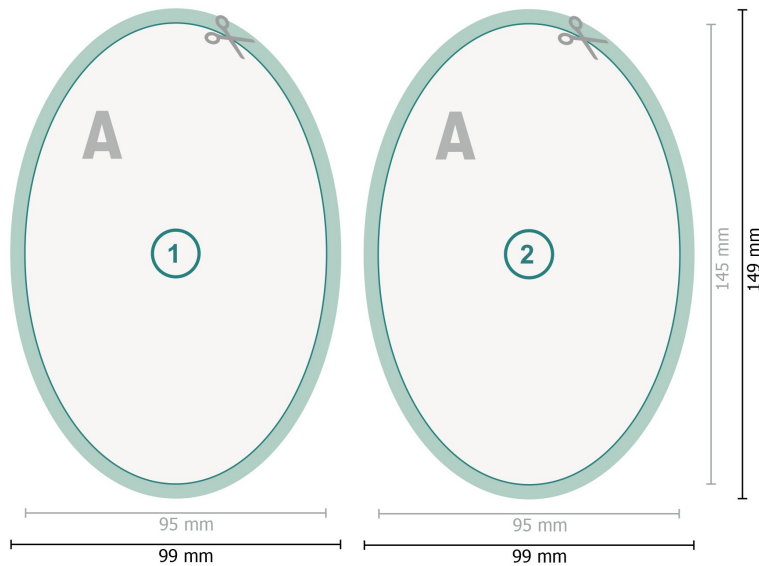

Postkaarten, ovaal, 9,5 x 14,5 cm

Gegevensformaat (incl. 2 mm afloop):
9,9 x 14,9 cm

snijmarge:
2 mm

Eindformaat:
9,5 x 14,5 cm

Veiligheidsmarge:
4 mm
afstand van de tekst/informatie tot aan de rand van het eindformaat: dit voorkomt dat bij het schoonsnijden teveel wordt uitgesneden.

Verklaring van de symbolen

-  Snijmarge
-  Leesrichting
-  Eindformaat
-  Gegevensformaat
-  Hier snijden/stansen wij uw product

Let op:

Houd de snijmarge/afloop en de veiligheidsmarge zoals aangegeven aan.

Geef achtergrondkleuren, afbeeldingen of grafisch materiaal tot aan de rand van het gegevensformaat vorm.

Tijdens de productie kunnen door het snijden, stansen en vouwen toleranties optreden.

Informatie over het gegevensformaat/aanleverformaat vindt u onder het menupunt *Drukgegevens* op www.onlineprinters.be