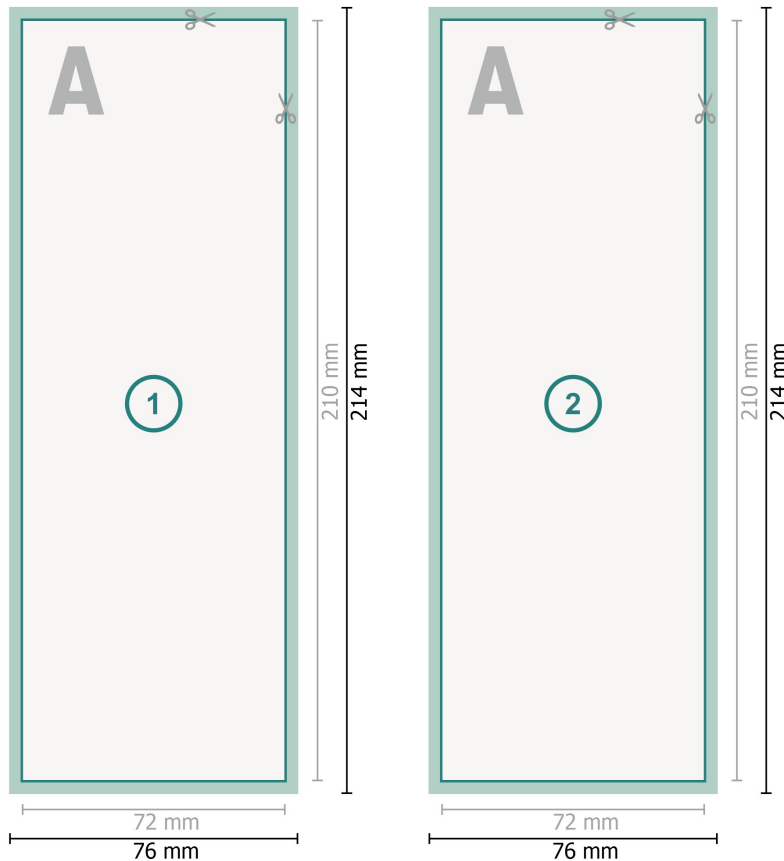

Postkaarten, A5 half

Gegevensformaat (incl. 2 mm afloop):
7,6 x 21,4 cm

snijmarge:
2 mm

Eindformaat:
7,2 x 21 cm

Veiligheidsmarge:
4 mm
afstand van de tekst/informatie tot aan de rand van het eindformaat: dit voorkomt dat bij het schoonsnijden teveel wordt uitgesneden.

Verklaring van de symbolen

-  Snijmarge
-  Leesrichting
-  Eindformaat
-  Gegevensformaat
-  Hier snijden/stansen wij uw product

Let op:

Houd de snijmarge/afloop en de veiligheidsmarge zoals aangegeven aan.