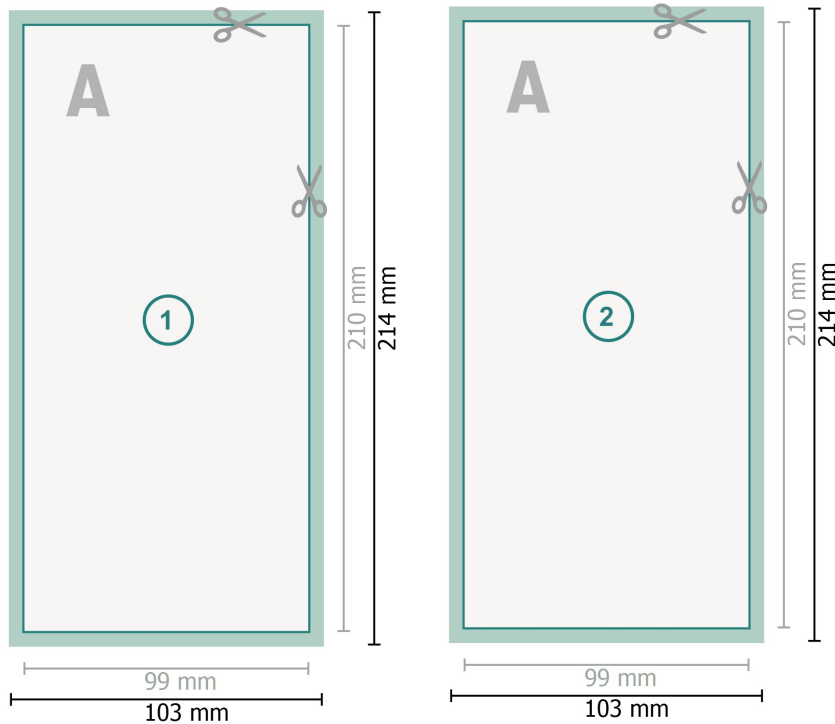

Postkaarten, 1/3 A4

Gegevensformaat (incl. 2 mm afloop):
10,3 x 21,4 cm

snijmarge:
2 mm

Eindformaat:
9,9 x 21 cm

Veiligheidsmarge:

4 mm

afstand van de tekst/informatie tot aan de rand van het eindformaat: dit voorkomt dat bij het schoonsnijden teveel wordt uitgesneden.

Verklaring van de symbolen

-  Snijmarge
-  Leesrichting
-  Eindformaat
-  Gegevensformaat
-  Hier snijden/stansen wij uw product

Let op:

Houd de snijmarge/afloop en de veiligheidsmarge zoals aangegeven aan.