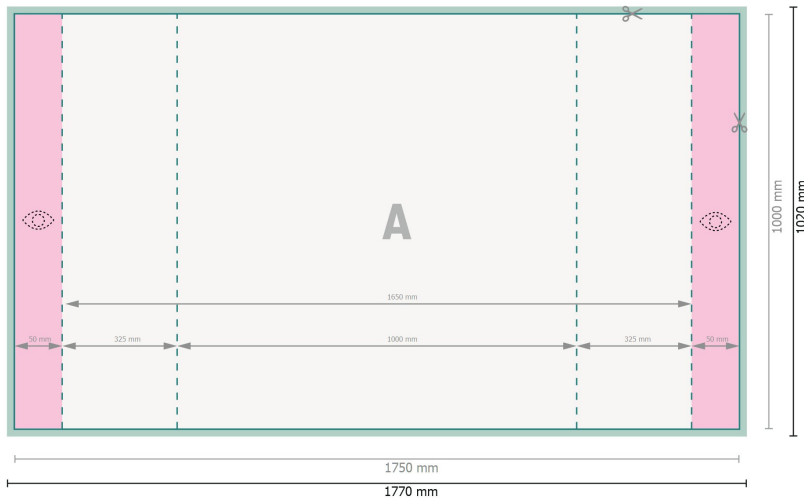

Opvouwbare textielbalie alleen druk, 177 x 102 cm

Gegevensformaat (incl. 10 mm afloop):
177 x 102 cm

Eindformaat:
175 x 100 cm

Veiligheidsmarge:
100 mm

afstand van de tekst/informatie tot aan de rand van het eindformaat: dit voorkomt dat bij het schoonsnijden teveel wordt uitgesneden.

Verklaring van de symbolen

-  Snijmarge
-  Leesrichting
-  Eindformaat
-  Gegevensformaat
-  Hier snijden/stansen wij uw product
-  Beperkt zichtbaar deel

Let op:

Houd de snijmarge/afloop en de veiligheidsmarge zoals aangegeven aan.

Geef achtergrondkleuren, afbeeldingen of grafisch materiaal tot aan de rand van het gegevensformaat vorm.

Tijdens de productie kunnen door het snijden, stansen en vouwen toleranties optreden.

Informatie over het gegevensformaat/aanleverformaat vindt u onder het menupunt *Drukgegevens* op www.onlineprinters.be