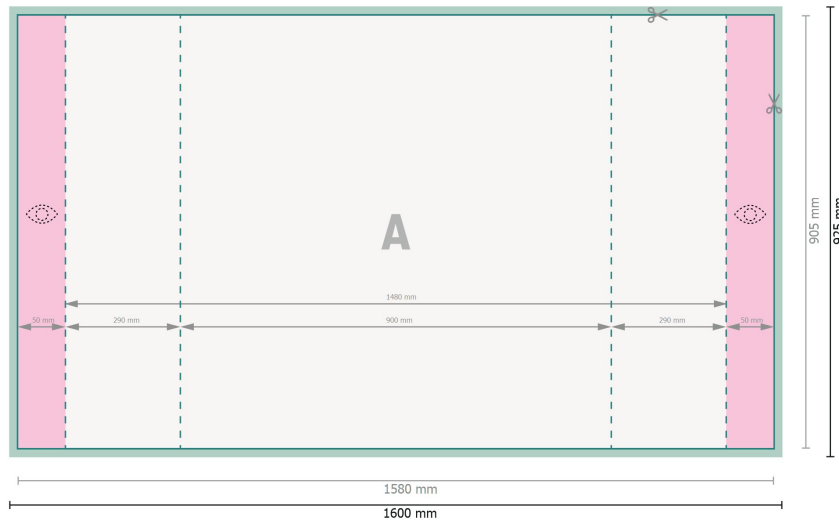

## Opvouwbare textielbalie alleen druk, 160 x 92,5 cm

**Gegevensformaat (incl. 10 mm afloop):**  
160 x 92,5 cm

**Eindformaat:**  
158 x 90,5 cm

**Veiligheidsmarge:**  
100 mm

afstand van de tekst/informatie tot aan de rand van het eindformaat: dit voorkomt dat bij het schoonsnijden teveel wordt uitgesneden.

### Verklaring van de symbolen

 Snijmarge

 Leesrichting

 Eindformaat

 Gegevensformaat

 Hier snijden/stansen wij uw product

 Beperkt zichtbaar deel

### Let op:

Houd de snijmarge/afloop en de veiligheidsmarge zoals aangegeven aan.

Geef achtergrondkleuren, afbeeldingen of grafisch materiaal tot aan de rand van het gegevensformaat vorm.

Tijdens de productie kunnen door het snijden, stansen en vouwen toleranties optreden.