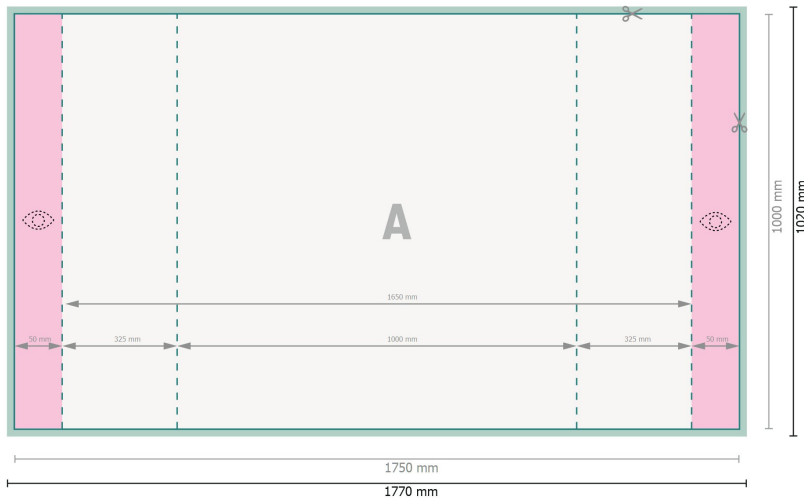

Opvouwbare textielbalie incl. druk, 177 x 102 cm

Gegevensformaat (incl. 10 mm afloop):
177 x 102 cm

Eindformaat:
175 x 100 cm

Productafmeting:
106 x 102 cm

Veiligheidsmarge:
100 mm

afstand van de tekst/informatie tot aan de rand van het eindformaat: dit voorkomt dat bij het schoonsnijden teveel wordt uitgesneden.

Verklaring van de symbolen

-  Snijmarge
-  Leesrichting
-  Eindformaat
-  Gegevensformaat
-  Hier snijden/stansen wij uw product
-  Beperkt zichtbaar deel

Let op:

Houd de snijmarge/afloop en de veiligheidsmarge zoals aangegeven aan.

Geef achtergrondkleuren, afbeeldingen of grafisch materiaal tot aan de rand van het gegevensformaat vorm.

Tijdens de productie kunnen door het snijden, stansen en vouwen toleranties optreden.

Informatie over het gegevensformaat/aanleverformaat vindt u onder het menupunt *Drukgegevens* op www.onlineprinters.be