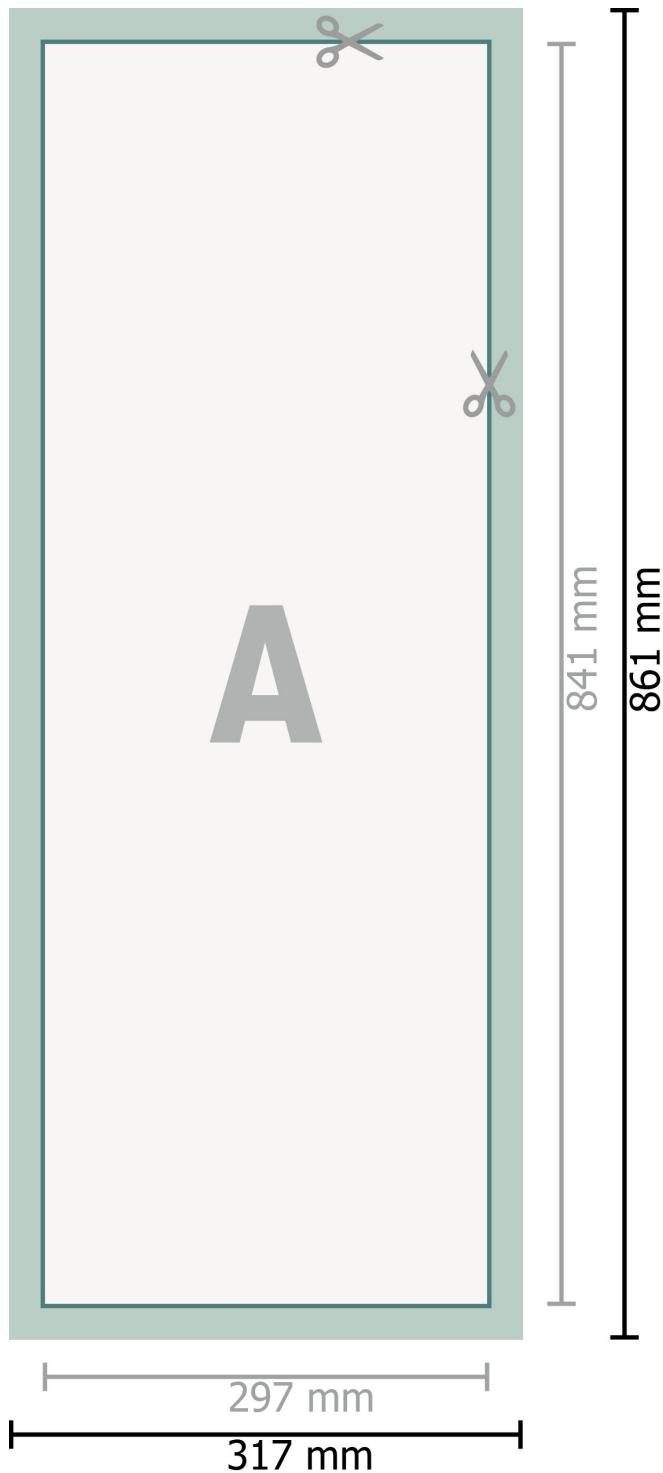

Textielposter, alleen druk, A1 half

**Gegevensformaat (incl. 10 mm overlap):**

31,7 x 86,1 cm

Overlap:

10 mm

Eindformaat:

29,7 x 84,1 cm

Veiligheidsmarge:

4 mm

afstand van de tekst/informatie tot aan de rand van het eindformaat: dit voorkomt dat bij het schoonsnijden teveel wordt uitgesneden.

Verklaring van de symbolen

A Leesrichting

—|— Eindformaat

—|— Gegevensformaat

■ overlap

Let op:

Houd de snijmarge/afloop en de veiligheidsmarge zoals aangegeven aan.

Geef achtergrondkleuren, afbeeldingen of grafisch materiaal tot aan de rand van het gegevensformaat vorm.

Tijdens de productie kunnen door het snijden, stansen en vouwen toleranties optreden.