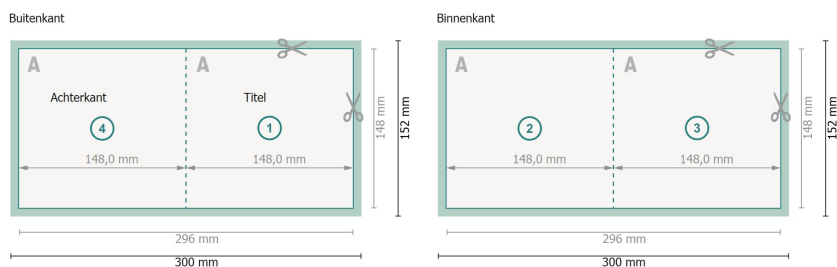

# Vouwkaarten eco-/natuurpapier, A5-vierkant

## 1 vouw

**Gegevensformaat (incl. 2 mm afloop):**  
30 x 15,2 cm

**snijmarge:**  
2 mm

**Eindformaat:**  
29,6 x 14,8 cm

**Eindformaat (gesloten):**  
14,8 x 14,8 cm

**Veiligheidsmarge:**

4 mm

afstand van de tekst/informatie tot aan de rand van het eindformaat: dit voorkomt dat bij het schoonsnijden teveel wordt uitgesneden.

### Verklaring van de symbolen

 Snijmarge

 Leesrichting

 Eindformaat

 Gegevensformaat

 Hier snijden/stansen wij uw product

### Let op:

Houd de snijmarge/afloop en de veiligheidsmarge zoals aangegeven aan.

Geef achtergrondkleuren, afbeeldingen of grafisch materiaal tot aan de rand van het gegevensformaat vorm.

Tijdens de productie kunnen door het snijden, stansen en vouwen toleranties optreden.