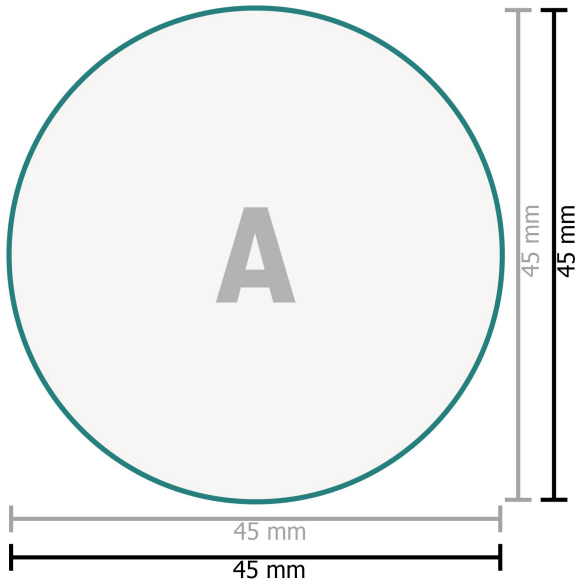

## Trodat zelfinktende stempel Professional 52045

Teksten, objecten en grafisch beeldmateriaal moeten in 100 % zwart zijn aangelegd, geen grijstinten

**Gegevensformaat:**

4,5 x 4,5 cm

**Veiligheidsmarge:**

1 mm

afstand van de tekst/informatie tot aan de rand van het eindformaat: dit voorkomt dat bij het schoonsnijden teveel wordt uitgesneden.

**Verklaring van de symbolen**

**A** Leesrichting

—|— Eindformaat

—|— Gegevensformaat

---

**Let op:**

Houd de snijmarge/afloop en de veiligheidsmarge zoals aangegeven aan.

Geef achtergrondkleuren, afbeeldingen of grafisch materiaal tot aan de rand van het gegevensformaat vorm.