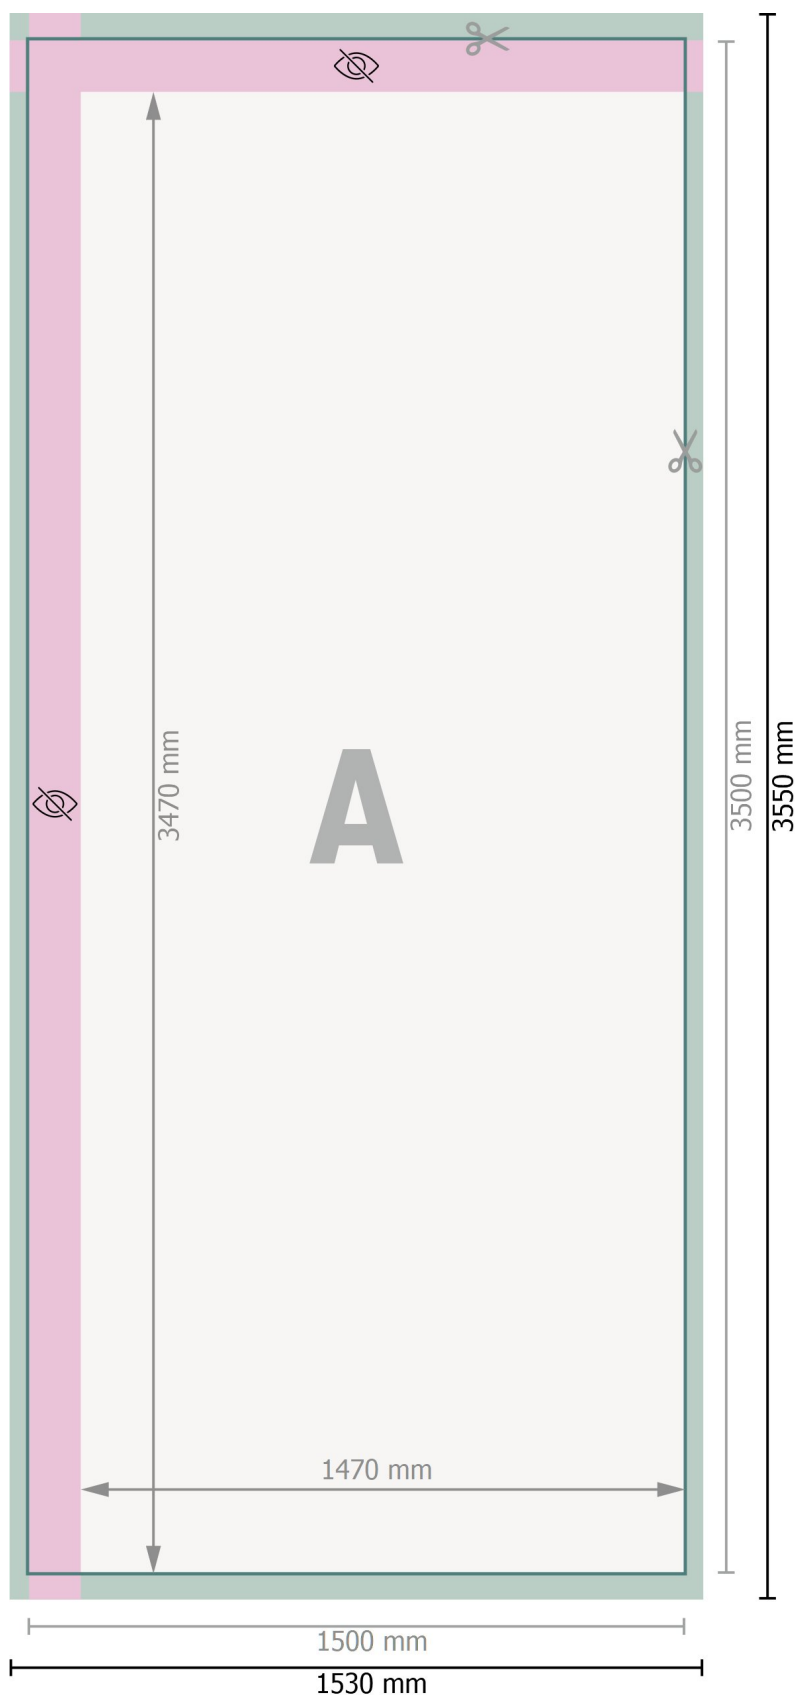

# Vlag voor banierhouder, 150 x 350 cm

**Gegevensformaat:**

153 x 355 cm

**Eindformaat:**

150 x 350 cm

**Zichtbaar gedeelte:**

147 x 347 cm

**Veiligheidsmarge:**

40 mm

afstand van de tekst/informatie tot aan de rand van het eindformaat: dit voorkomt dat bij het schoonsnijden teveel wordt uitgesneden.

**Verklaring van de symbolen**

 Snijmarge

 Leesrichting

 Eindformaat

 Gegevensformaat

 Niet zichtbaar

**Let op:**

Houd de snijmarge/afloop en de veiligheidsmarge zoals aangegeven aan.

Geef achtergrondkleuren, afbeeldingen of grafisch materiaal tot aan de rand van het gegevensformaat vorm.