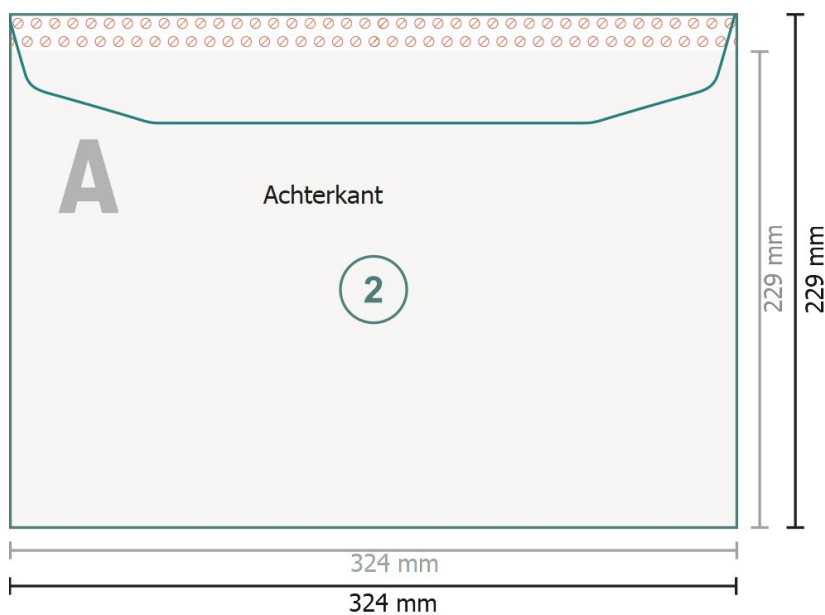

Zakenvellen, C4, Sluitklep aan de lange kant met venster links, 90 g/m² offsetpapier

Eindformaat:
32,4 x 22,9 cm

Bedrukbaar gedeelte:
32,4 x 21,9 cm

Veiligheidsmarge:
4 mm
afstand van de tekst/informatie tot aan de rand van het eindformaat: dit voorkomt dat bij het schoonsnijden teveel wordt uitgesneden.

Verklaring van de symbolen

-  Snijmarge
-  Leesrichting
-  Eindformaat
-  Gegevensformaat
-  Hier snijden/stansen wij uw product
-  Niet bedrukbaar
-  Rillijn/Vouwlijn

Let op:

Houd de snijmarge/afloop en de veiligheidsmarge zoals aangegeven aan.