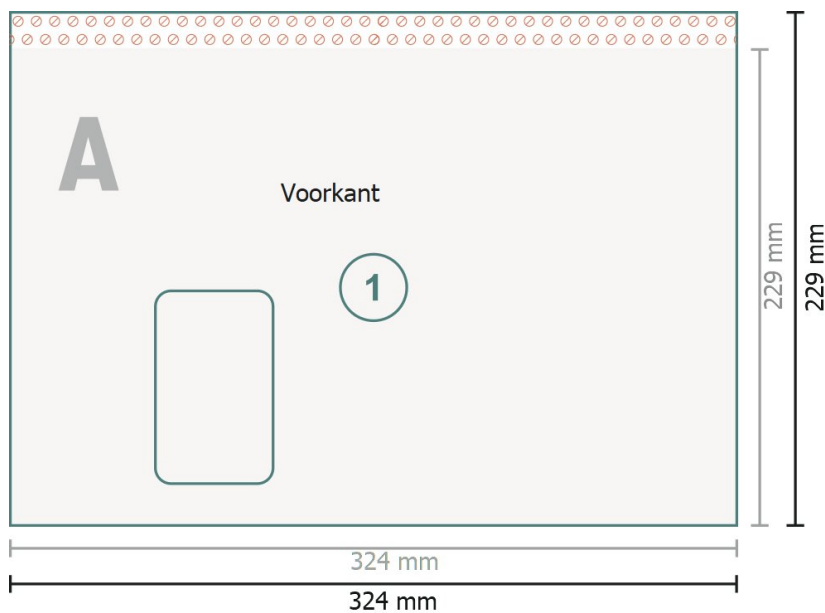

Zakenvellen, C4, Sluitklep aan de lange kant met venster links, 90 g/m² offsetpapier

Eindformaat:
32,4 x 22,9 cm

Bedrukbaar gedeelte:
32,4 x 21,9 cm

Veiligheidsmarge:
4 mm
afstand van de tekst/informatie tot aan de rand van het eindformaat: dit voorkomt dat bij het schoonsnijden teveel wordt uitgesneden.

Verklaring van de symbolen

-  Snijmarge
-  Leesrichting
-  Eindformaat
-  Gegevensformaat
-  Hier snijden/stansen wij uw product
-  Niet bedrukbaar
-  Rillijn/Vouwlijn

Let op:

Houd de snijmarge/afloop en de veiligheidsmarge zoals aangegeven aan.