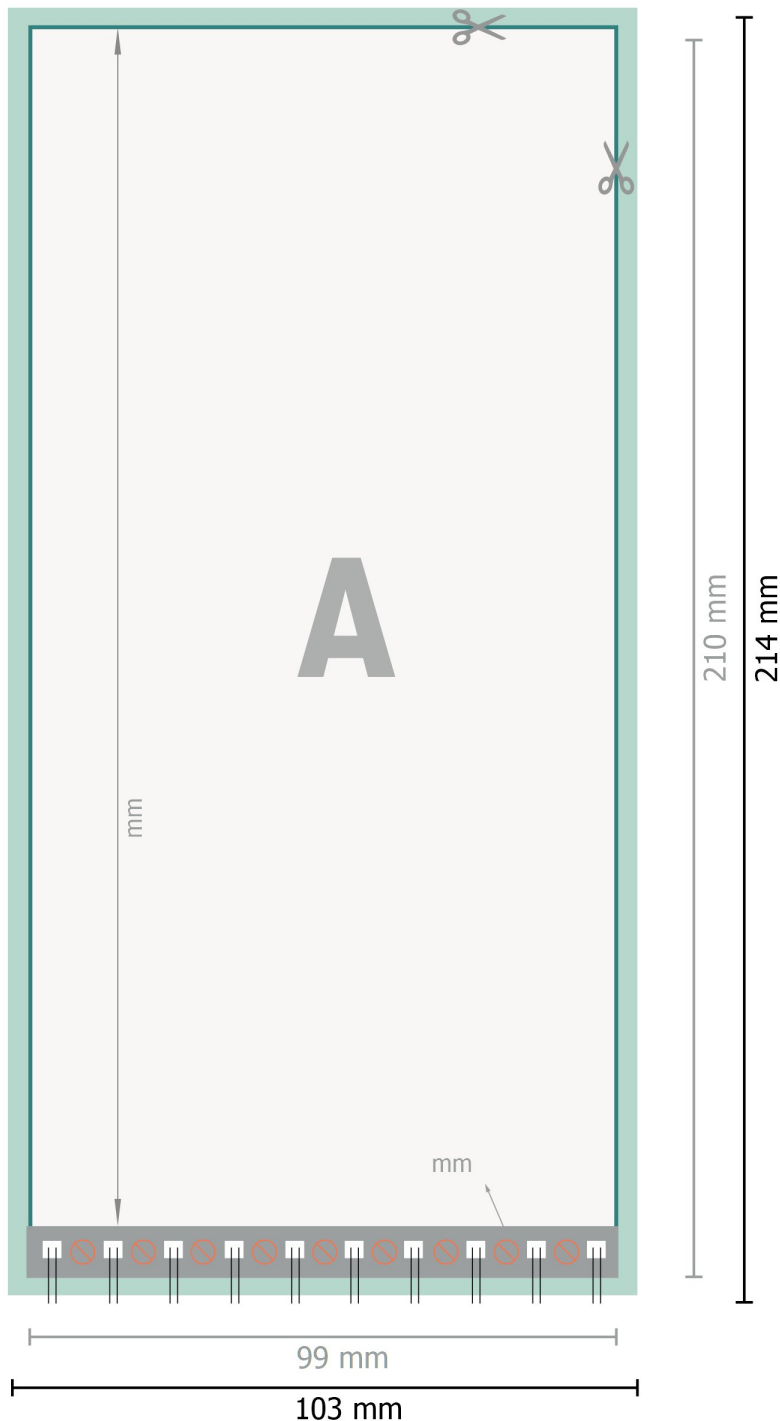

## Schrijfblokken met spiraalbinding , DL

Binding onderaan

**Gegevensformaat (incl. 2 mm afloop):**  
10,3 x 21,4 cm

**snijmarge:**  
2 mm

**Eindformaat:**  
9,9 x 21 cm

**Veiligheidsmarge:**  
4 mm  
afstand van de tekst/informatie tot aan de rand van het eindformaat: dit voorkomt dat bij het schoonsnijden teveel wordt uitgesneden.

### Let op:

Houd de snijmarge/afloop en de veiligheidsmarge zoals aangegeven aan.

Geef achtergrondkleuren, afbeeldingen of grafisch materiaal tot aan de rand van het gegevensformaat vorm.

Tijdens de productie kunnen door het snijden, stansen en vouwen toleranties optreden.